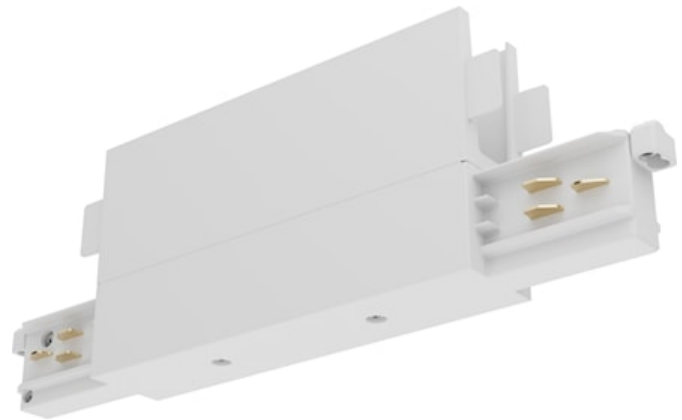

# Lytespan H-Track Middle Feed Blanco 9010/W-H

Item No: 2070309

Concord

Lytespan H-Track accessory, middle feed connector. Polycarbonate body, copper alloy contacts. White. Please check the polarity diagram on selling sheet. Please check the safety sheet to supply the track with this accessory and follow the instructions correctly.

### Información General

Nombre del producto	Lytespan H-Track Middle Feed Blanco 9010/W-H
Tecnología	No eléctrico
Tipo de accesorio	Tipo de accesorio
Type of accessory	Alimentación central
Material del cuerpo	Polycarbonato PC
Montaje	Montaje en carril
Aplicación	Museos y galerías, Oficina, Hostelería
ETIM	EC002556
Garantía	5 años

### Datos físicos

Acabado de color	Blanco
Largo (mm)	148
Ancho (mm)	25.4
Peso (kg)	0.5