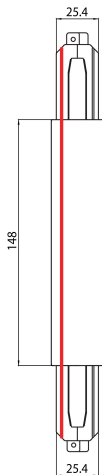

# Lytespan H-Track Middle Feed Blanco 9010/W-H

Item No: 2070309

Concord

Lytespan H-Track accessory, middle feed connector. Polycarbonate body, copper alloy contacts. White. Please check the polarity diagram on selling sheet. Please check the safety sheet to supply the track with this accessory and follow the instructions correctly.

### Dimensions (mm)

### Datos eléctricos

Tensión de alimentación mín.	220
Tensión de alimentación máx.	240
Connectable conductor cross section - Max (mm <sup>2</sup> )	2,5

### Datos físicos

Acabado de color	Blanco
Largo (mm)	148
Ancho (mm)	25.4
Peso (kg)	0.5