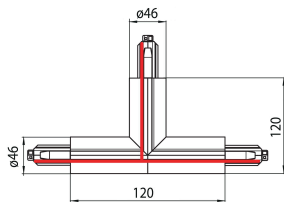

Lytespan Round T-Feed In-Right Wht 9016-St15/W

Item No: 2070335

Concord

Lytespan Round Track accessory, T-feed connector in-right, polarity ridge is in the inner side. Polycarbonate body, copper alloy contacts. White. Please check the polarity diagram on selling sheet. This accessory cannot be used to power up the track.

Technical Assets

Dimensions (mm)

Photometrics

Lytespan Round T-Feed In-Right Wht 9016-St15/W

Item No: 2070335

Concord

Informacion General

Nombre del producto	Lytespan Round T-Feed In-Right Wht 9016-St15/W
Tecnología	No eléctrico
Tipo de accesorio	Tipo de accesorio
Type of accessory	Conector en T
Material del cuerpo	Aluminio, Policarbonato PC
Montaje	Montaje en carril
Aplicación	Museos y galerías, Oficina, Hostelería
ETIM	EC002556
Garantía	5 años

Datos eléctricos

Tensión de alimentación mín.	220
Tensión de alimentación máx.	240
Connectable conductor cross section - Max (mm ²)	2,5

Datos físicos

Acabado de color	Blanco
Largo (mm)	148
Ancho (mm)	89.7
Peso (kg)	1.2

Empaquetado

Código EAN	5025768703357
Largo del embalaje individual (cm)	30.0
Ancho del embalaje individual (cm)	30.0
Alto del embalaje individual (cm)	12.0
DUN14 (inner)	05025768703357
Cantidad de unidades por caja	1
Largo / alto del embalaje outer (cm)	30.0
Ancho del embalaje outer (cm)	30.0
Profundidad del embalaje outer (cm)	12.0