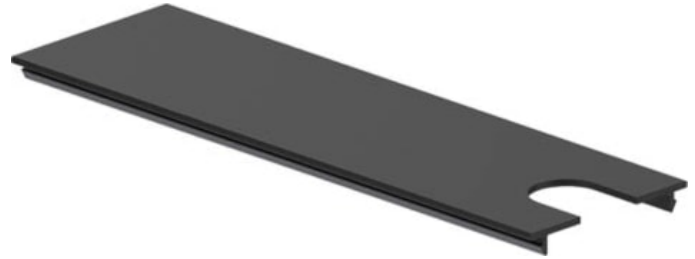

# LYTESPAN END CAP EF+HOLE BLACK S-9001/H-C3-B-93-P

Item No: 2070389

Concord

Lytespan H-Track live end feed cover with hole, black. Compatible with Lytespan H-Track only.

### Informacion General

Nombre del producto	LYTESPAN END CAP EF+HOLE BLACK S-9001/H-C3-B-93-P
Tecnología	Accesorio
Tipo de accesorio	Montaje
Type of accessory	End piece
Material del cuerpo	Policarbonato PC
Montaje	Montaje en carril
Aplicación	Hostelería, Museos y galerías, Oficina
ETIM	EC002557
Garantía	5 años

### Datos físicos

Acabado de color	Negro
Largo (mm)	93
Ancho (mm)	28
Peso (kg)	0.3