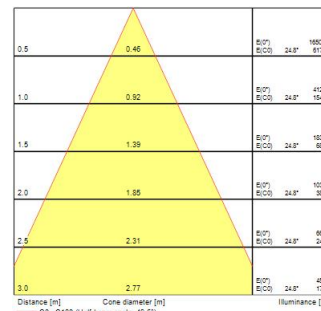

Beacon XXL MB O/B DIM 4K 48W 4179lm L3 Blanco

Item No: 2093049

Concord

2093049 BEACON XXL MB O/B DIM 4K L3 WHT Integrated LED spotlight, white RAL 9016, compact and minimalist design, ideal for double height spaces, retail and display applications, die-cast aluminium body, passive cooling heatsink, beam angle: 50° medium beam, optics: Fresnel lens for controlled beam, colour temperature: 4000K neutral white, total system power: 48W, total fixture output: 4179lm, luminaire efficacy: 87lm/W, LOR: 100%, colour rendering: Ra 93 typical, LED Chromacity: 3 step MacAdam ellipse, IR/UV free light source without heat radiation, operating voltage: 220-240V / 50-60Hz, drive current: 1200mA, electronic driver, dimmable, on-board potentiometer for dimming control, power factor: 0.98 electrical protection: CLASS I, 3-circuit track Adaptor, compatible with OneTrack, Global Trac, and Concord Lytespan 3 track (for detailed information please check the compatibility list), protection rating: IP20, suitable for internal environment only, horizontal rotation: 355°, vertical tilt: 90°.

Technical Assets

Dimensions (mm)

Photometrics

Beacon XXL MB O/B DIM 4K 48W 4179lm L3 Blanco

Item No: 2093049

Concord

Información General

Nombre del producto	Beacon XXL MB O/B DIM 4K 48W 4179lm L3 Blanco
Tecnología	LED
Casquillo	N/A
Material del cuerpo	Aluminio
Montaje	Montaje en carril
Environment	Interiores
Aplicación	Comercio
Temperatura ambiente de funcionamiento (°C)	25
ETIM	EC001744
FI del número electrónico	4278823
SE del número electrónico	7401077
Garantía	5 años

Datos ópticos

Lúmenes	4179
Eficacia (lmW)	87.06
LOR (%)	100
Temperatura de color (K)	4000
Color de la luz	Blanco neutro
CRI (Ra)	93
Uniformidad del color (SDCM)	3
Cromaticidad ajustable	No
Ángulo del haz (°)	50
Grupo de riesgo fotobiológico	RG1