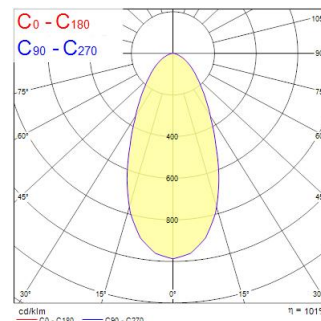

Beacon XXL MB O/B DIM 4K 48W 4179lm L3 Blanco

Item No: 2093049

Concord

2093049 BEACON XXL MB O/B DIM 4K L3 WHT Integrated LED spotlight, white RAL 9016, compact and minimalist design, ideal for double height spaces, retail and display applications, die-cast aluminium body, passive cooling heatsink, beam angle: 50° medium beam, optics: Fresnel lens for controlled beam, colour temperature: 4000K neutral white, total system power: 48W, total fixture output: 4179lm, luminaire efficacy: 87lm/W, LOR: 100%, colour rendering: Ra 93 typical, LED Chromacity: 3 step MacAdam ellipse, IR/UV free light source without heat radiation, operating voltage: 220-240V / 50-60Hz, drive current: 1200mA, electronic driver, dimmable, on-board potentiometer for dimming control, power factor: 0.98 electrical protection: CLASS I, 3-circuit track Adaptor, compatible with OneTrack, Global Trac, and Concord Lytespan 3 track (for detailed information please check the compatibility list), protection rating: IP20, suitable for internal environment only, horizontal rotation: 355°, vertical tilt: 90°.

Technical Assets

Dimensions (mm)

Photometrics

Beacon XXL MB O/B DIM 4K 48W 4179lm L3 Blanco

Item No: 2093049

Concord

Información General

Nombre del producto	Beacon XXL MB O/B DIM 4K 48W 4179lm L3 Blanco
Tecnología	LED
Casquillo	N/A
Material del cuerpo	Aluminio
Montaje	Montaje en carril
Environment	Interiores
Aplicación	Comercio
Temperatura ambiente de funcionamiento (°C)	25
ETIM	EC001744
FI del número electrónico	4278823
SE del número electrónico	7401077
Garantía	5 años

Datos ópticos

Lúmenes	4179
Eficacia (lmW)	87.06
LOR (%)	100
Temperatura de color (K)	4000
Color de la luz	Blanco neutro
CRI (Ra)	93
Uniformidad del color (SDCM)	3
Cromaticidad ajustable	No
Ángulo del haz (°)	50
Grupo de riesgo fotobiológico	RG1