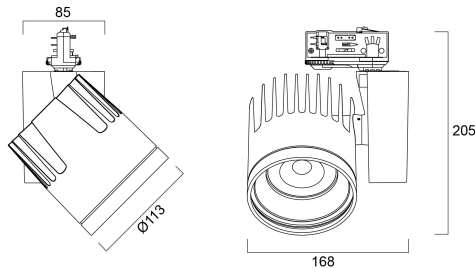

Beacon XXL MB O/B DIM 4K 48W 4179lm L3 Blanco

Item No: 2093049

Concord

2093049 BEACON XXL MB O/B DIM 4K L3 WHT Integrated LED spotlight, white RAL 9016, compact and minimalist design, ideal for double height spaces, retail and display applications, die-cast aluminium body, passive cooling heatsink, beam angle: 50° medium beam, optics: Fresnel lens for controlled beam, colour temperature: 4000K neutral white, total system power: 48W, total fixture output: 4179lm, luminaire efficacy: 87lm/W, LOR: 100%, colour rendering: Ra 93 typical, LED Chromacity: 3 step MacAdam ellipse, IR/UV free light source without heat radiation, operating voltage: 220-240V / 50-60Hz, drive current: 1200mA, electronic driver, dimmable, on-board potentiometer for dimming control, power factor: 0.98 electrical protection: CLASS I, 3-circuit track Adaptor, compatible with OneTrack, Global Trac, and Concord Lytespan 3 track (for detailed information please check the compatibility list), protection rating: IP20, suitable for internal environment only, horizontal rotation: 355°, vertical tilt: 90°.

Technical Assets

Dimensions (mm)

Photometrics

Beacon XXL MB O/B DIM 4K 48W 4179lm L3 Blanco

Item No: 2093049

Concord

Información General

Nombre del producto	Beacon XXL MB O/B DIM 4K 48W 4179lm L3 Blanco
Tecnología	LED
Casquillo	N/A
Material del cuerpo	Aluminio
Montaje	Montaje en carril
Environment	Interiores
Aplicación	Comercio
Temperatura ambiente de funcionamiento (°C)	25
ETIM	EC001744
FI del número electrónico	4278823
SE del número electrónico	7401077
Garantía	5 años

Empaquetado

Código EAN	5025768930494
Largo del embalaje individual (cm)	25.0
Ancho del embalaje individual (cm)	19.5
Alto del embalaje individual (cm)	20.0
DUN14 (inner)	05025768930494
Cantidad de unidades por caja	1
Largo / alto del embalaje outer (cm)	25.0
Ancho del embalaje outer (cm)	19.5
Profundidad del embalaje outer (cm)	20.0