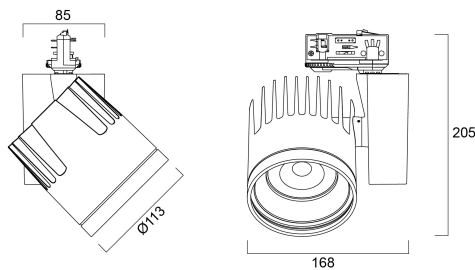

Beacon XXL WB DALI 4K 48W 4884lm L3 Negro

Item No: 2093064

Concord

2093064 BEACON XXL WB DALI 4K L3 BLK Integrated LED spotlight, black RAL 9005, compact and minimalist design, ideal for double height spaces, retail and display applications, die-cast aluminium body, passive cooling heatsink, beam angle: 67° wide beam, optics: Silicone lens for controlled beam, colour temperature: 4000K neutral white, total system power: 48W, total fixture output: 4884lm, luminaire efficacy: 102lm/W, LOR: 100%, colour rendering: Ra 93 typical, LED Chromacity: 3 step MacAdam ellipse, IR/UV free light source without heat radiation, operating voltage: 220-240V / 50-60Hz, drive current: 1200mA, electronic driver, DALI dimmable, power factor: 0.95 electrical protection: CLASS I, DALI track adaptor, suitable for Concord Lytespan DALI track, ingress protection rating: IP20. **IMPORTANT NOTE:** This fixture can only be used on the Lytespan DALI or Lytebeam DALI tracks !

Technical Assets

Dimensions (mm)

Photometrics

Distance [m]	Cone diameter [m]	E171 E172	E173 E174
0.5	0.66	1798 1801	4217 4220
1.0	1.32	4494 4497	1054 1057
1.5	1.99	980 983	231 234
2.0	2.65	1121 1124	268 271
2.5	3.31	716 719	171 174
3.0	3.97	496 499	118 121

Distance [m] Cone diameter [m] Illuminance [lx]
 — C0 - C180 (Half beam angle: 67.0°)

Beacon XXL WB DALI 4K 48W 4884lm L3 Negro

Item No: 2093064

Concord

Informacion General

Nombre del producto	Beacon XXL WB DALI 4K 48W 4884lm L3 Negro
Tecnología	LED
Casquillo	N/A
Material del cuerpo	Aluminio
Montaje	Montaje en carril
Environment	Interiores
Aplicación	Comercio
Temperatura ambiente de funcionamiento (°C)	25
ETIM	EC001744
Garantía	5 años

Información de vida útil

Vida útil media - L70 B50	100000
Vida media - L80/B20	100000
Vida media - L90/B10	55500

Datos físicos

Acabado de color	Negro
Protección IP	IP20
Acabado del difusor	Difuso
Acabado del reflector	No aplicable
Largo (mm)	85
Ancho (mm)	168
Alto (mm)	205
Peso (kg)	1.443