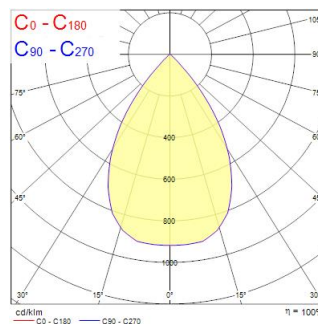

Technical Assets

Dimensions (mm)

Photometrics

Distance [m]	Cone diameter [m]	E171 E172	E173 E174
0.5	0.66	1798 1801	4217 4220
1.0	1.32	4494 4497	1054 1057
1.5	1.99	980 983	231 234
2.0	2.65	1121 1124	268 271
2.5	3.31	716 719	171 174
3.0	3.97	496 499	118 121

Distance [m] Cone diameter [m] Illuminance [lx]
 — C0 - C180 (Half beam angle: 67.0°)

Beacon XXL WB DALI 4K 48W 4884lm L3 Negro

Item No: 2093064

Concord

Informacion General

Nombre del producto	Beacon XXL WB DALI 4K 48W 4884lm L3 Negro
Tecnología	LED
Casquillo	N/A
Material del cuerpo	Aluminio
Montaje	Montaje en carril
Environment	Interiores
Aplicación	Comercio
Temperatura ambiente de funcionamiento (°C)	25
ETIM	EC001744
Garantía	5 años

Datos ópticos

Lúmenes	4884
Eficacia (lmW)	101.75
LOR (%)	100
Temperatura de color (K)	4000
Color de la luz	Blanco neutro
CRI (Ra)	93
Uniformidad del color (SDCM)	3
Cromaticidad ajustable	No
Ángulo del haz (°)	67
Grupo de riesgo fotobiológico	RG1