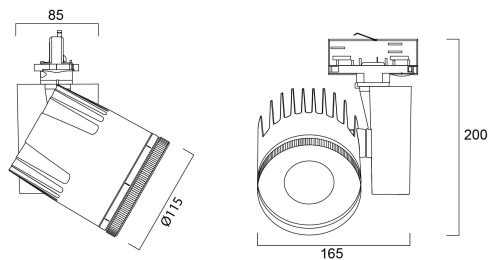

Technical Assets

Dimensions (mm)

Photometrics

Distance [m]	Cone diameter [m]	Beam diameter [m]	Beam diameter [m]	Illuminance [lx]
0.5	0.00	0.07	0.07	4913
1.0	0.00	0.14	0.14	1228
1.5	0.00	0.21	0.21	545
2.0	0.00	0.28	0.28	370
2.5	0.00	0.35	0.35	255
3.0	0.00	0.42	0.42	185

Distance [m] Cone diameter [m] Illuminance [lx]
 — C0 - C180 (Half beam angle: 0.0°)

Beacon XL Muse 3000K DALI L3 ST Adaptor White

Item No: 2692777

Concord

Informacion General

Nombre del producto	Beacon XL Muse 3000K DALI L3 ST Adaptor White
Tecnología	LED
Casquillo	N/A
Material del cuerpo	Aluminio
Montaje	Montaje en carril
Detector de presencia	Ninguno
Environment	Interiores
Aplicación	Museos y galerías, Comercio
Rango de temperatura operativa	25°C...+25°C
Temperatura ambiente de funcionamiento (°C)	25
Compatible con asistente virtual	No aplica
ETIM	EC001744
Garantía	5 años

Datos físicos

Acabado de color	Blanco
Protección IP	IP20
Protección IK	IK02
Acabado del difusor	Bisel (o aro)
Material del difusor	Vidrio
Acabado del reflector	No aplicable
Ancho (mm)	165
Alto (mm)	200
Diámetro nominal del producto (mm)	114
Peso (kg)	1.7