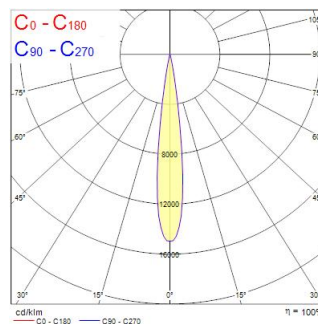

Photometrics

Distance [m]	Cone diameter [m]	Beam diameter [m]	Beam diameter [m]	Illuminance [lx]
0.5	0.00	0.07	0.07	4913
1.0	0.00	0.14	0.14	1228
1.5	0.00	0.21	0.21	545
2.0	0.00	0.28	0.28	370
2.5	0.00	0.35	0.35	255
3.0	0.00	0.42	0.42	185

Distance [m] Cone diameter [m] Illuminance [lx]
— C0 - C180 (Half beam angle: 0.0°)