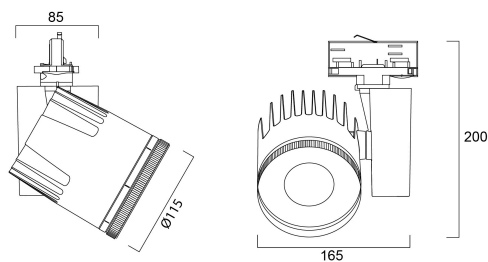

Technical Assets

Dimensions (mm)

Photometrics

Distance [m]	Cone diameter [m]	Beam diameter [m]	Beam diameter [ft]	Illuminance [lx]
0.5	0.77	0.77	2.53	829
1.0	1.54	1.54	5.05	207
1.5	2.31	2.31	7.58	94
2.0	3.08	3.08	10.11	51
2.5	3.85	3.85	12.64	33
3.0	4.62	4.62	15.17	21

Distance [m] Cone diameter [m] Illuminance [lx]
 — C0 - C180 (Half beam angle: 75.2°)

Beacon XL Muse 3000K DALI L3 ST Adaptor Black

Item No: 2693016

Concord

Informacion General

Nombre del producto	Beacon XL Muse 3000K DALI L3 ST Adaptor Black
Tecnología	LED
Casquillo	N/A
Material del cuerpo	Aluminio
Montaje	Montaje en carril
Detector de presencia	Ninguno
Environment	Interiores
Aplicación	Museos y galerías, Comercio
Rango de temperatura operativa	25°C...+25°C
Temperatura ambiente de funcionamiento (°C)	25
Compatible con asistente virtual	No aplica
ETIM	EC001744
Garantía	5 años

Datos físicos

Acabado de color	Negro
Protección IP	IP20
Protección IK	IK02
Acabado del difusor	Bisel (o aro)
Material del difusor	Vidrio
Acabado del reflector	No aplicable
Ancho (mm)	165
Alto (mm)	200
Diámetro nominal del producto (mm)	114
Peso (kg)	1.7