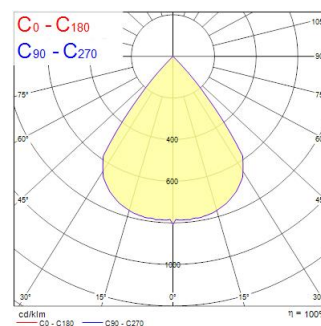

Photometrics

Distance [m]	Cone diameter [m]	Beam diameter [m]	Beam diameter [ft]	Illuminance [lx]
0.5	0.77	0.77	2.53	829
1.0	1.54	1.54	5.05	207
1.5	2.31	2.31	7.58	94
2.0	3.08	3.08	10.11	51
2.5	3.85	3.85	12.64	33
3.0	4.62	4.62	15.17	21

Distance [m] Cone diameter [m] Illuminance [lx]
— C0 - C180 (Half beam angle: 75.2°)