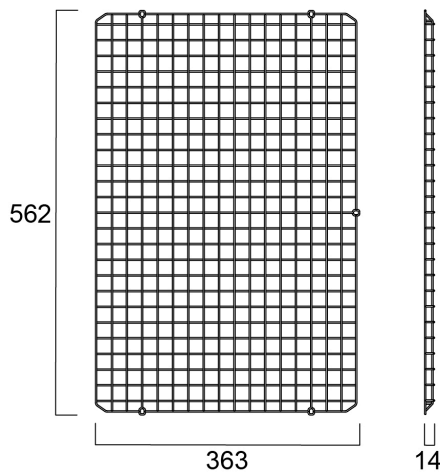

Raiden Wire Guard 30/40/50klm

Item No: 2824181

SYLVANIA

Wire guard to protect the front glass, compatible with 30/40/50klm Raiden. Weight: 0.5kg. Providing Ball-impact-resistance according to DIN57710-13 VDE 0710 13/5.81, DIN 18032-3 to Raiden.

Technical Assets

Dimensions (mm)

Photometrics

Informacion General

Nombre del producto	Raiden Wire Guard 30/40/50klm
Tecnología	No eléctrico
Type of accessory	Rejilla
Aplicación	Logística e industria
ETIM	EC002557
Garantía	5 años

Datos físicos

Largo (mm)	562.4
Ancho (mm)	363.4
Alto (mm)	14
Peso (kg)	0.5

Raiden Wire Guard 30/40/50klm

Item No: 2824181

Empaquetado

Código EAN	5025768241811
Largo del embalaje individual (cm)	37.3
Ancho del embalaje individual (cm)	2.0
Alto del embalaje individual (cm)	57.2
DUN14 (inner)	15025768241818
Cantidad de unidades por caja	12
Largo / alto del embalaje outer (cm)	46.5
Ancho del embalaje outer (cm)	36.0
Profundidad del embalaje outer (cm)	59.0