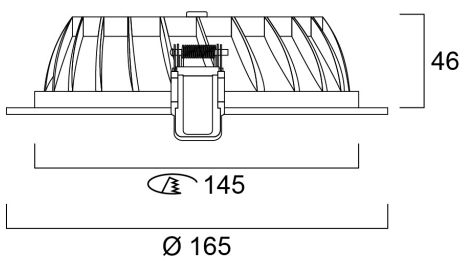

Insaver 150 HE Topper 8W 740lm 830

Item No: 3033918

SYLVANIA

PROTM

Insaver HE Topper is a ceiling recessed LED downlight with cut-out of 145mm. Die-cast aluminium body, Non dimmable LED driver, 8W, 740lm, 93lm/W, 3000K, shallow recessed depth of 55mm.

Technical Assets

Dimensions (mm)

Photometrics

Distance [m]	Cone diameter [m]	Beam angle	Beam diameter	Illuminance [lx]
0.5	0.71	35.1°	1939	520
1.0	1.42	35.1°	405	132
1.5	2.13	35.1°	215	58
2.0	2.84	35.1°	121	33
2.5	3.55	35.1°	70	21
3.0	4.26	35.1°	44	15

Distance [m] Cone diameter [m]
 C0 - C180 (Half beam angle: 70.8°)
 Illuminance [lx]

Insaver 150 HE Topper 8W 740lm 830

Item No: 3033918

SYLVANIA

Información General

Nombre del producto	Insaver 150 HE Topper 8W 740lm 830
Tecnología	LED
Casquillo	N/A
Material del cuerpo	Aluminio
Montaje	Montaje empotrado en techo
Environment	Exterior
Aplicación	Hostelería, Logística e industria, Oficina
ETIM	EC001744
Garantía	3 años

Empaquetado

Código EAN	8711971339182
Largo del embalaje individual (cm)	17.0
Ancho del embalaje individual (cm)	17.0
Alto del embalaje individual (cm)	10.8
DUN14 (inner)	18711971339189
Cantidad de unidades por caja	18
Largo / alto del embalaje outer (cm)	56.5
Ancho del embalaje outer (cm)	35.5
Profundidad del embalaje outer (cm)	35.5