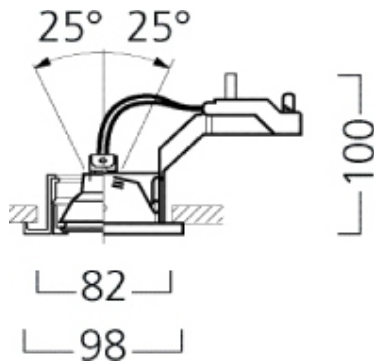

QR-CB51 50W GU/GX5.3

Item No: 3035040

Technical Assets

Dimensions (mm)

Photometrics

Distance [m]	Core diameter [m]	Beam diameter [m]	Illuminance [lx]
0.5	0.07	0.14	9600 8300
1.0	0.14	0.28	4104 3576
1.5	0.22	0.42	1851 1624
2.0	0.29	0.56	1041 912
2.5	0.36	0.70	696 608
3.0	0.43	0.84	453 396

Distance [m] Core diameter [m] Illuminance [lx]
C0 - C180 (Half beam angle: 8.2°)

QR-CB51 50W GU/GX5.3

Item No: 3035040

Información General

Nombre del producto	QR-CB51 50W GU/GX5.3
Material del cuerpo	Aluminio
Montaje	Montaje empotrado en el techo
Environment	Interior
Aplicación	Comercio
FI del número electrónico	4277728
SE del número electrónico	7472753

Datos ópticos

Cromaticidad ajustable	No
Tipo de distribución	Orientable

Datos eléctricos

Protección eléctrica	Class III
Montaje del sistema de control	Remote

Datos físicos

Acabado de color	Plata
Protección IP	IP20
Max. Lamp Diameter (mm) - D	98
Peso (kg)	0.2
Recessed Depth (mm)	100

Empaquetado

Código EAN	8711971350408
Ancho del embalaje individual (cm)	11.0
Alto del embalaje individual (cm)	12.0
Largo / alto del embalaje outer (cm)	11.0

Información de seguridad

Prueba del hilo incandescente (°C)	850
------------------------------------	-----