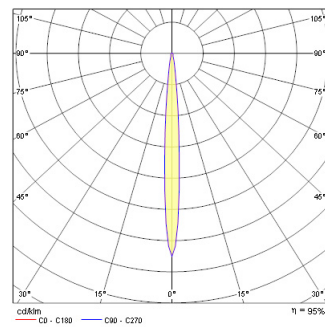

QR-CB51 50W GU/GX5.3

Item No: 3035040

Technical Assets

Dimensions (mm)

Photometrics

Distance [m]	Core diameter [m]	Beam diameter [m]	Illuminance [lx]
0.5	0.07	0.14	9600 8300
1.0	0.14	0.28	4104 3576
1.5	0.22	0.42	1851 1624
2.0	0.29	0.56	1041 912
2.5	0.36	0.70	696 608
3.0	0.43	0.84	453 396

Distance [m] Core diameter [m] Illuminance [lx]
C0 - C180 (Half beam angle: 8.2°)

QR-CB51 50W GU/GX5.3

Item No: 3035040

Información General

Nombre del producto	QR-CB51 50W GU/GX5.3
Material del cuerpo	Aluminio
Montaje	Montaje empotrado en el techo
Environment	Interior
Aplicación	Comercio
FI del número electrónico	4277728
SE del número electrónico	7472753

Datos ópticos

Cromaticidad ajustable	No
Tipo de distribución	Orientable

Datos eléctricos

Protección eléctrica	Class III
Montaje del sistema de control	Remote

Datos físicos

Acabado de color	Plata
Protección IP	IP20
Max. Lamp Diameter (mm) - D	98
Peso (kg)	0.2
Recessed Depth (mm)	100