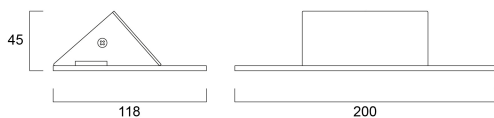

Lumina Blade LED 2700K

Item No: 3039985

Ambient decorative Blade LED rectangular horizontal wall light with indirect lighting to provide a soft lighting effect, 2700K amber white colour temperature, white aluminium body and integrated LED (non-dimmable) driver, 274 lumens, 6W, 46lm/W, 2700K, IP20, RAL 9003

Technical Assets

Dimensions (mm)

Photometrics

Distance [m]	Cone diameter [m]	Beam diameter [m]	Illuminance [lx]
0.5	2.97	Ø1.1*	99.2
1.0	4.73	Ø1.1*	17.1
1.5	7.10	Ø1.1*	6.0
2.0	9.47	Ø1.1*	4.0
2.5	11.84	Ø1.1*	3.0
3.0	14.20	Ø1.1*	2.0

Distance [m] Cone diameter [m] Illuminance [lx]
 *C0 - C180 (Half beam angle: 134.2°)

Lumina Blade LED 2700K

Item No: 3039985

Información General

Nombre del producto	Lumina Blade LED 2700K
Tecnología	LED
Material del cuerpo	Aluminio
Montaje	Montaje en superficie
Environment	Interiores
Aplicación	Hostelería, Residencial y de consumo
Temperatura ambiente de funcionamiento (°C)	25
ETIM	EC002892
FI del número electrónico	4271117
SE del número electrónico	7502644
Garantía	3 años