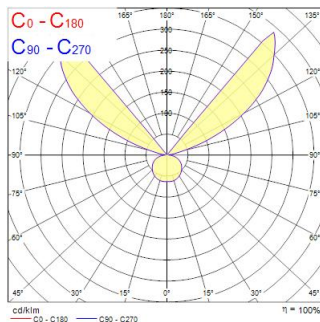

Technical Assets

Dimensions (mm)

Photometrics

Distance [m]	Cone diameter [m]	Beam diameter [m]	Illuminance [lx]
0.5	2.97	Ø1.1*	99.2
1.0	4.73	Ø1.1*	17.1
1.5	7.10	Ø1.1*	6.0
2.0	9.47	Ø1.1*	4.0
2.5	11.84	Ø1.1*	3.0
3.0	14.20	Ø1.1*	2.0

Distance [m] Cone diameter [m] Illuminance [lx]
 *C0 - C180 (Half beam angle: 134.2°)

Lumina Blade LED 2700K

Item No: 3039985

Información General

Nombre del producto	Lumina Blade LED 2700K
Tecnología	LED
Material del cuerpo	Aluminio
Montaje	Montaje en superficie
Environment	Interiores
Aplicación	Hostelería, Residencial y de consumo
Temperatura ambiente de funcionamiento (°C)	25
ETIM	EC002892
FI del número electrónico	4271117
SE del número electrónico	7502644
Garantía	3 años

Datos ópticos

Lúmenes	274
Eficacia (lmW)	46
LOR (%)	100
Temperatura de color (K)	2700
Color de la luz	Blanco ámbar (Amber White)
CRI (Ra)	85
Cromaticidad ajustable	No

Datos eléctricos

Consumo total de energía (W)	6
Protección eléctrica	Clase II
Sistema de control	Driver LED de corriente continua
Modo de regulación	No aplicable
Tensión de alimentación (mA)	500
Clase de eficiencia energética (A>G) de la fuente de luz	F