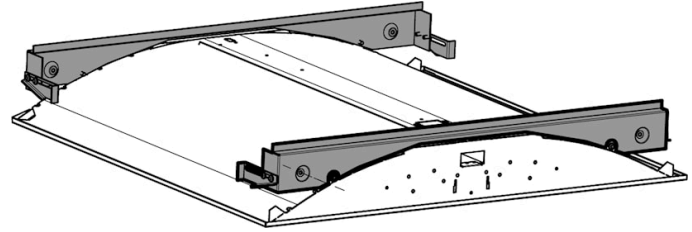

# Rubico 600 x 600mm Pull Up Kit

Item No: 3044481

**SYLVANIA**

Pull-up kit to be used with Rubico LED G3 luminaires

#### Informacion General

Nombre del producto	Rubico 600 x 600mm Pull Up Kit
Tecnología	Accessory
Material del cuerpo	Acero
Aplicación	Educación, Hostelería, Oficina, Comercio
ETIM	EC002557
FI del número electrónico	4273880
SE del número electrónico	7010358
Garantía	5 años

#### Datos físicos

Acabado de color	RAL 9016 Blanco tráfico / Bisel
Protección IP	IP20
Peso (kg)	1.2