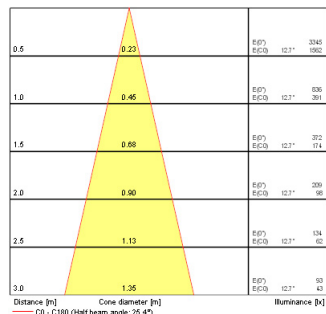

Technical Assets

Photometrics