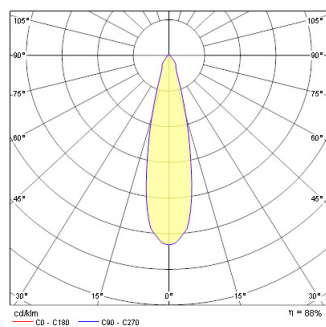

Technical Assets

Photometrics