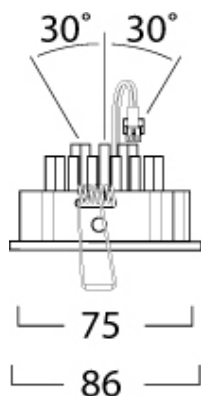

LED 6-12W NW SQUARE

Item No: 3079322

Technical Assets

Dimensions (mm)

Photometrics

Informacion General

Nombre del producto	LED 6-12W NW SQUARE
Tecnología	LED
Material del cuerpo	Aluminio
Montaje	Montaje empotrado en el techo
Environment	Interior
Aplicación	Hostelería, Oficina
SE del número electrónico	7472988

Datos ópticos

Cromaticidad ajustable	No
Ángulo del haz (°)	25
Tipo de distribución	Orientable, Direct

Datos eléctricos

Protección eléctrica	Class III
Montaje del sistema de control	Remote

Datos físicos

Acabado de color	Chrome
Largo (mm)	86
Ancho (mm)	86
Peso (kg)	0.17
Recessed Depth (mm)	47

LED 6-12W NW SQUARE

Item No: 3079322

Empaquetado

Código EAN	8711971793229
Ancho del embalaje individual (cm)	11.0
Alto del embalaje individual (cm)	7.0
Largo / alto del embalaje outer (cm)	14.0

Información de seguridad