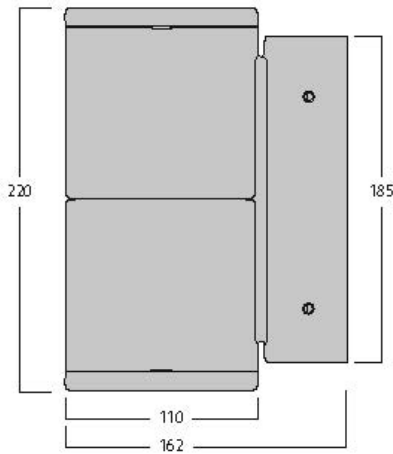

Inverto Dir/Ind NW 1-10V White

Item No: 3080042

SYLVANIA

PROTM

Surface Wall mounted direct / indirect luminaire, wire to base with pluggable connection for easy installation, suitable for looping, white coloured aluminium housing, 3233lm (2 x 1616lm), 30W, 107lm/W,4000K, 350mA, CRI:80, 40° beam Angle, 1-10V dimmable, IP65, IK07, lifespan: 60,000hrs (L80:B20), 23.00x32.2x11.5mm.

Technical Assets

Dimensions (mm)

Photometrics

Distance [m]	Cone diameter [m]	E10° [lx]	E30° [lx]	Illuminance [lx]
0.5	0.36	1333	408	
1.0	0.72	328	102	
1.5	1.08	146	45	
2.0	1.44	83	25	
2.5	1.80	50	15	
3.0	2.16	36	11	

Distance [m] Cone diameter [m] Illuminance [lx]
 C0 - C180 (Half beam angle: 39.6°)

Inverto Dir/Ind NW 1-10V White

Item No: 3080042

SYLVANIA

Informacion General

Nombre del producto	Inverto Dir/Ind NW 1-10V White
Tecnología	LED
Casquillo	N/A
Material del cuerpo	Aluminio
Montaje	Montaje en superficie
Environment	Interior / Exterior
Aplicación	Hostelería
Rango de temperatura operativa	-25°C...+25°C
Temperatura ambiente de funcionamiento (°C)	25
ETIM	EC002892
FI del número electrónico	4579306
SE del número electrónico	7702897
Garantía	5 años

Inverto Dir/Ind NW 1-10V White

Item No: 3080042

Empaquetado

Código EAN	8711971800422
Largo del embalaje individual (cm)	23.0
Ancho del embalaje individual (cm)	32.3
Alto del embalaje individual (cm)	11.5
DUN14 (inner)	08711971800422
Cantidad de unidades por caja	1
Largo / alto del embalaje outer (cm)	23.0
Ancho del embalaje outer (cm)	32.3
Profundidad del embalaje outer (cm)	11.5