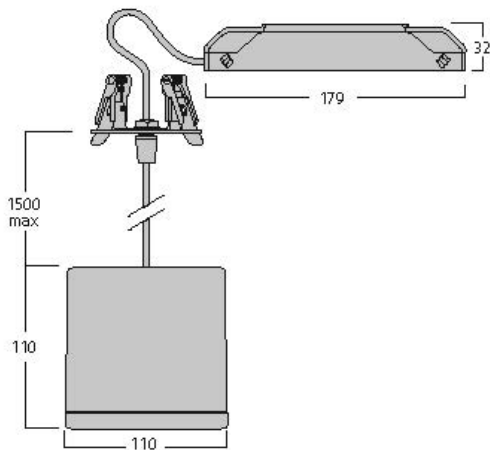

Technical Assets

Dimensions (mm)

Photometrics

Distance [m]	Cone diameter [m]	E10° [lx]	E30° [lx]	E50° [lx]	E70° [lx]	E90° [lx]
0.5	0.36	1274	193	842		
1.0	0.72	314	105	208		
1.5	1.08	142	63	111		
2.0	1.44	81	39	62		
2.5	1.80	51	27	41		
3.0	2.16	36	19	29		

Distance [m] Cone diameter [m] Illuminance [lx]
 C0 - C180 (Half beam angle: 39.6°)

Inverto Pend Rmt NW Eb White

Item No: 3080062

SYLVANIA

Informacion General

Nombre del producto	Inverto Pend Rmt NW Eb White
Tecnología	LED
Casquillo	N/A
Material del cuerpo	Aluminio
Montaje	Suspendido en superficie
Environment	Interiores
Aplicación	Hostelería
Rango de temperatura operativa	-25°C...+25°C
Temperatura ambiente de funcionamiento (°C)	25
ETIM	EC001743
Garantía	5 años

Información de vida útil

Vida útil media - L70 B50	60000
Vida media - L80/B20	60000
Vida media - L90/B10	56100

Datos físicos

Acabado de color	RAL 9016 Blanco tráfico / Bisel
Protección IP	IP20
Protección IK	IK07
Acabado del difusor	Transparente
Material del difusor	Vidrio
Largo (mm)	110
Ancho (mm)	110
Alto (mm)	110
Peso (kg)	1.429

Inverto Pend Rmt NW Eb White

Item No: 3080062

Empaquetado

Código EAN	8711971800620
Largo del embalaje individual (cm)	18.5
Ancho del embalaje individual (cm)	29.6
Alto del embalaje individual (cm)	11.5
DUN14 (inner)	08711971800620
Cantidad de unidades por caja	1
Largo / alto del embalaje outer (cm)	18.5
Ancho del embalaje outer (cm)	29.6
Profundidad del embalaje outer (cm)	11.5