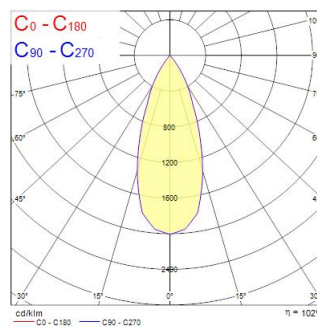

Technical Assets

Dimensions (mm)

Photometrics

Distance [m]	Cone diameter [m]	E10° [lx]	E30° [lx]	E50° [lx]	E70° [lx]	E90° [lx]
0.5	0.36	1274	193	842		
1.0	0.72	314	105	208		
1.5	1.08	142	63	111		
2.0	1.44	81	39	62		
2.5	1.80	51	27	41		
3.0	2.16	36	19	29		

Distance [m] Cone diameter [m] Illuminance [lx]
 C0 - C180 (Half beam angle: 39.6°)

Inverto Pend Rmt NW Eb White

Item No: 3080062

SYLVANIA

Informacion General

Nombre del producto	Inverto Pend Rmt NW Eb White
Tecnología	LED
Casquillo	N/A
Material del cuerpo	Aluminio
Montaje	Suspendido en superficie
Environment	Interiores
Aplicación	Hostelería
Rango de temperatura operativa	-25°C...+25°C
Temperatura ambiente de funcionamiento (°C)	25
ETIM	EC001743
Garantía	5 años

Datos ópticos

Lúmenes	1617
Eficacia (lmW)	101
LOR (%)	100
Temperatura de color (K)	4000
Color de la luz	Blanco neutro
CRI (Ra)	80
Uniformidad del color (SDCM)	3
Cromaticidad ajustable	No
Ángulo del haz (°)	40
Grupo de riesgo fotobiológico	RG1