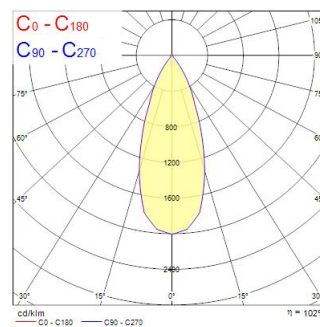

Technical Assets

Dimensions (mm)

Photometrics

Distance [m]	Cone diameter [m]	E(0°) [lx]	E(C0) [lx]	E(90°) [lx]
0.5	0.36	1274	193°	843
1.0	0.72	324	193°	208
1.5	1.08	142	193°	93
2.0	1.44	81	193°	59
2.5	1.80	52	193°	40
3.0	2.16	36	193°	28

Distance [m] Cone diameter [m] Illuminance [lx]
 C0 - C180 (Half beam angle: 39.6°)

Inverto Pend Rmt NW Eb Silver

Item No: 3080063

SYLVANIA

Informacion General

Nombre del producto	Inverto Pend Rmt NW Eb Silver
Tecnología	LED
Casquillo	N/A
Material del cuerpo	Aluminio
Montaje	Suspendido en superficie
Environment	Interiores
Aplicación	Hostelería
Rango de temperatura operativa	-25°C...+25°C
Temperatura ambiente de funcionamiento (°C)	25
ETIM	EC001743
Garantía	5 años

Datos ópticos

Lúmenes	1617
Eficacia (lmW)	101
LOR (%)	100
Temperatura de color (K)	4000
Color de la luz	Blanco neutro
CRI (Ra)	80
Uniformidad del color (SDCM)	3
Cromaticidad ajustable	No
Ángulo del haz (°)	40
Grupo de riesgo fotobiológico	RG1