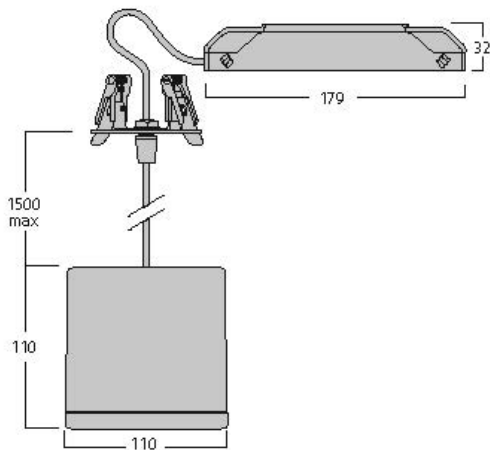

Technical Assets

Dimensions (mm)

Photometrics

Distance [m]	Cone diameter [m]	E(0°) [lx]	E(C0) [lx]	E(90°) [lx]
0.5	0.36	1274	193°	843
1.0	0.72	324	193°	208
1.5	1.08	142	193°	93
2.0	1.44	81	193°	59
2.5	1.80	52	193°	40
3.0	2.16	36	193°	28

Distance [m] Cone diameter [m] Illuminance [lx]
 C0 - C180 (Half beam angle: 39.6°)

Inverto Pend Rmt NW Eb Silver

Item No: 3080063

SYLVANIA

Informacion General

Nombre del producto	Inverto Pend Rmt NW Eb Silver
Tecnología	LED
Casquillo	N/A
Material del cuerpo	Aluminio
Montaje	Suspendido en superficie
Environment	Interiores
Aplicación	Hostelería
Rango de temperatura operativa	-25°C...+25°C
Temperatura ambiente de funcionamiento (°C)	25
ETIM	EC001743
Garantía	5 años

Inverto Pend Rmt NW Eb Silver

Item No: 3080063

Empaquetado

Código EAN	8711971800637
Largo del embalaje individual (cm)	18.5
Ancho del embalaje individual (cm)	29.6
Alto del embalaje individual (cm)	11.5
DUN14 (inner)	08711971800637
Cantidad de unidades por caja	1
Largo / alto del embalaje outer (cm)	18.5
Ancho del embalaje outer (cm)	29.6
Profundidad del embalaje outer (cm)	11.5