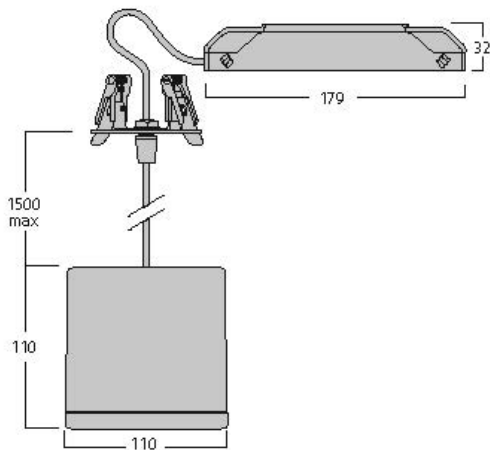

### Dimensions (mm)

## Datos físicos

Acabado de color	RAL 9016 Blanco tráfico / Bisel
Protección IP	IP20
Protección IK	IK07
Acabado del difusor	Transparente
Material del difusor	Vidrio
Largo (mm)	110
Ancho (mm)	110
Alto (mm)	110
Peso (kg)	1.429

## Empaquetado

Código EAN	8711971800668
Largo del embalaje individual (cm)	18.5
Ancho del embalaje individual (cm)	29.6
Alto del embalaje individual (cm)	11.5
DUN14 (inner)	08711971800668
Cantidad de unidades por caja	1
Largo / alto del embalaje outer (cm)	18.5
Ancho del embalaje outer (cm)	29.6
Profundidad del embalaje outer (cm)	11.5