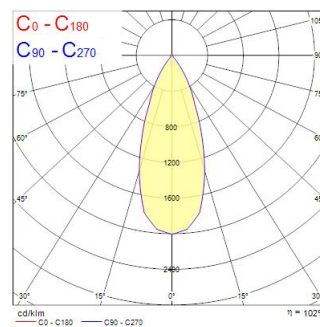

### Dimensions (mm)

### Photometrics

Distance [m]	Cone diameter [m]	E10° [lx]	E10° [fc]	E10° [lx]
0.5	0.36	8107	18.87	12074
1.0	0.72	2027	46.68	3218
1.5	1.08	8107	18.87	1442
2.0	1.44	2027	46.68	603
2.5	1.80	8107	18.87	241
3.0	2.16	2027	46.68	101

Distance [m] Cone diameter [m] Illuminance [lx]  
 C0 - C180 (Half beam angle: 39.6°)