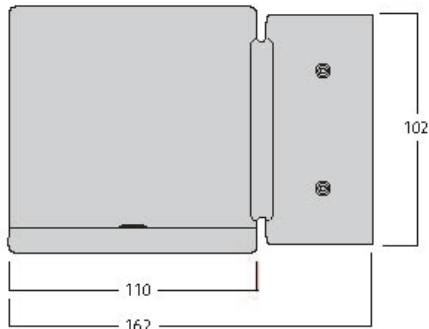

# Inverto Direct WW 1-10v Black

Item No: 3080089

Surface Wall mounted luminaire, wire to base with pluggable connection for easy installation, suitable for looping, switchable driver, black coloured aluminium housing, 1,617lm or 2,045lm, 16W or 19W, 102lm/W or 107lm/W, 3000K, 350mA or 450mA , CRI:80, 40° beam Angle, 1-10V dimmable, IP65, IK07, 50,000hrs (L70), 23.00x19.4x11.5mm.

### Dimensions (mm)

## Empaquetado

Código EAN	8711971800897
Largo del embalaje individual (cm)	23.5
Ancho del embalaje individual (cm)	19.4
Alto del embalaje individual (cm)	11.5
DUN14 (inner)	08711971800897
Cantidad de unidades por caja	1
Largo / alto del embalaje outer (cm)	23.5
Ancho del embalaje outer (cm)	19.4
Profundidad del embalaje outer (cm)	11.5