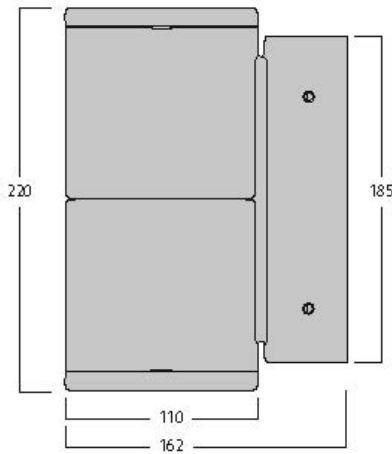

Inverto Dir/Ind WW Eb White

Item No: 3080098

PROTM

Surface Wall mounted direct / indirect luminaire, wire to base with pluggable connection for easy installation, suitable for looping, white coloured aluminium housing, 3130lm (2 x 1565lm), 30W, 104lm/W,3000K, 350mA, CRI:80, 40° beam Angle, non-dimmable, IP65, IK07, lifespan: 60,000hrs (L80:B20), 23.00x32.2x11.5mm.

Technical Assets

Dimensions (mm)

Photometrics

Distance [m]	Cone diameter [m]	E10° [lx]	E30° [lx]	Footcandle [fc]
0.5	0.36	1259	804	147
1.0	0.72	314	195	37
1.5	1.08	139	86	15
2.0	1.44	78	49	8
2.5	1.80	50	31	5
3.0	2.16	30	19	3

Distance [m] Cone diameter [m] Illuminance [lx]

— C0 - C180 (Half beam angle: 39.6°)

Inverto Dir/Ind WW Eb White

Item No: 3080098

SYLVANIA

Información General

Nombre del producto	Inverto Dir/Ind WW Eb White
Tecnología	LED
Casquillo	N/A
Material del cuerpo	Aluminio
Montaje	Montaje en superficie
Environment	Interior / Exterior
Aplicación	Hostelería
Rango de temperatura operativa	-25°C...+25°C
Temperatura ambiente de funcionamiento (°C)	25
ETIM	EC002892
SE del número electrónico	7702868
Garantía	5 años

Inverto Dir/Ind WW Eb White

Item No: 3080098

Empaquetado

Código EAN	8711971800989
Largo del embalaje individual (cm)	23.0
Ancho del embalaje individual (cm)	32.3
Alto del embalaje individual (cm)	11.5
DUN14 (inner)	08711971800989
Cantidad de unidades por caja	1
Largo / alto del embalaje outer (cm)	23.0
Ancho del embalaje outer (cm)	32.3
Profundidad del embalaje outer (cm)	11.5