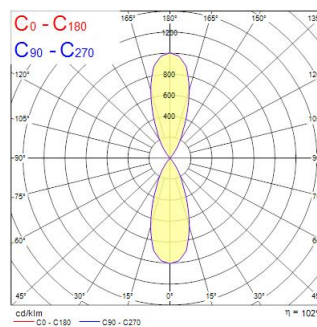

Technical Assets

Dimensions (mm)

Photometrics

Distance [m]	Cone diameter [m]	E10° [lx]	E30° [lx]	Footcandle [fc]
0.5	0.36	1259	804	147
1.0	0.72	314	195	37
1.5	1.08	139	86	15
2.0	1.44	78	49	8
2.5	1.80	50	31	5
3.0	2.16	30	19	3

Distance [m] Cone diameter [m] Illuminance [lx]

— C0 - C180 (Half beam angle: 39.6°)

Inverto Dir/Ind WW Eb White

Item No: 3080098

SYLVANIA

Información General

Nombre del producto	Inverto Dir/Ind WW Eb White
Tecnología	LED
Casquillo	N/A
Material del cuerpo	Aluminio
Montaje	Montaje en superficie
Environment	Interior / Exterior
Aplicación	Hostelería
Rango de temperatura operativa	-25°C...+25°C
Temperatura ambiente de funcionamiento (°C)	25
ETIM	EC002892
SE del número electrónico	7702868
Garantía	5 años

Datos ópticos

Lúmenes	3130
Eficacia (lmW)	104
LOR (%)	100
Temperatura de color (K)	3000
Color de la luz	Blanco cálido
CRI (Ra)	80
Uniformidad del color (SDCM)	3
Cromaticidad ajustable	No
Ángulo del haz (°)	40
Grupo de riesgo fotobiológico	RG1