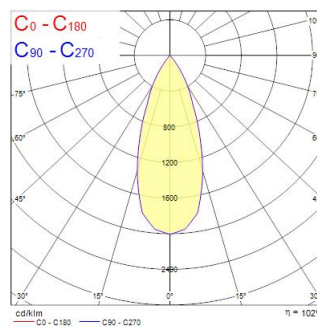

Technical Assets

Dimensions (mm)

Photometrics

Distance [m]	Cone diameter [m]	E10° [lx]	E50° [lx]	E90° [lx]
0.5	0.36	1285	193*	803
1.0	0.72	314	193*	193
1.5	1.08	136	193*	84
2.0	1.44	76	193*	48
2.5	1.80	50	193*	33
3.0	2.16	34	193*	24

Distance [m] Cone diameter [m] Illuminance [lx]
 * C0 - C180 (Half beam angle: 39.6°)

Inverto Pend Rmt WW Eb White

Item No: 3080122

SYLVANIA

Información General

Nombre del producto	Inverto Pend Rmt WW Eb White
Tecnología	LED
Casquillo	N/A
Material del cuerpo	Aluminio
Montaje	Suspendido en superficie
Environment	Interiores
Aplicación	Hostelería
Rango de temperatura operativa	-25°C...+25°C
Temperatura ambiente de funcionamiento (°C)	25
ETIM	EC001743
Garantía	5 años

Datos ópticos

Lúmenes	1566
Eficacia (lmW)	98
LOR (%)	100
Temperatura de color (K)	3000
Color de la luz	Blanco cálido
CRI (Ra)	80
Uniformidad del color (SDCM)	3
Cromaticidad ajustable	No
Ángulo del haz (°)	40
Grupo de riesgo fotobiológico	RG1