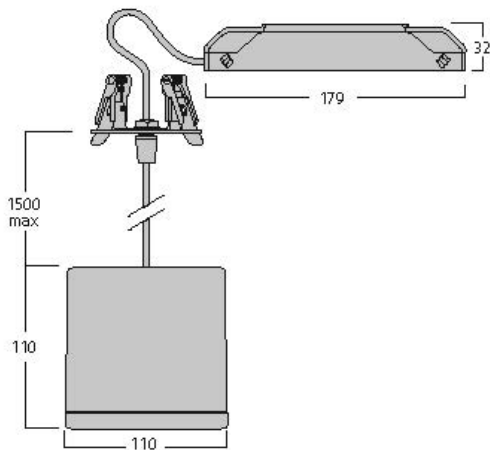

Technical Assets

Dimensions (mm)

Photometrics

Distance [m]	Cone diameter [m]	E10° [lx]	E50° [lx]	E90° [lx]
0.5	0.36	1285	193*	803
1.0	0.72	314	193*	193
1.5	1.08	136	193*	84
2.0	1.44	76	193*	48
2.5	1.80	50	193*	33
3.0	2.16	34	193*	24

Distance [m] Cone diameter [m] Illuminance [lx]
 * C0 - C180 (Half beam angle: 39.6°)

Inverto Pend Rmt WW Eb White

Item No: 3080122

SYLVANIA

Información General

Nombre del producto	Inverto Pend Rmt WW Eb White
Tecnología	LED
Casquillo	N/A
Material del cuerpo	Aluminio
Montaje	Suspendido en superficie
Environment	Interiores
Aplicación	Hostelería
Rango de temperatura operativa	-25°C...+25°C
Temperatura ambiente de funcionamiento (°C)	25
ETIM	EC001743
Garantía	5 años

Información de vida útil

Vida útil media - L70 B50	60000
Vida media - L80/B20	60000
Vida media - L90/B10	56100

Datos físicos

Acabado de color	RAL 9016 Blanco tráfico / Bisel
Protección IP	IP20
Protección IK	IK07
Acabado del difusor	Transparente
Material del difusor	Vidrio
Largo (mm)	110
Ancho (mm)	110
Alto (mm)	110
Peso (kg)	1.429

Inverto Pend Rmt WW Eb White

Item No: 3080122

Empaquetado

Código EAN	8711971801221
Largo del embalaje individual (cm)	18.5
Ancho del embalaje individual (cm)	29.6
Alto del embalaje individual (cm)	11.5
DUN14 (inner)	08711971801221
Cantidad de unidades por caja	1
Largo / alto del embalaje outer (cm)	18.5
Ancho del embalaje outer (cm)	29.6
Profundidad del embalaje outer (cm)	11.5