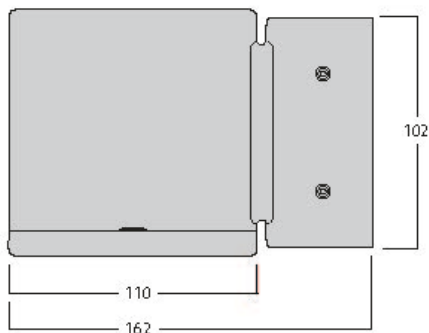

# Inverto Direct NW Eb White

Item No: 3081026

**PRO**<sup>TM</sup>

Surface Wall mounted luminaire, wire to base with pluggable connection for easy installation, suitable for looping, white coloured aluminium housing, 1,617lm, 16W, 101lm/W, 4000K, 350mA , CRI:80, 40° beam Angle, non-dimmable, IP65, IK07, lifespan: 60,000hrs (L80:B20), 162 x 110 x 110 mm.

### Dimensions (mm)

## Datos físicos

Acabado de color	RAL 9016 Blanco tráfico / Bisel
Protección IP	IP65
Protección IK	IK07
Acabado del difusor	Transparente
Material del difusor	Vidrio
Largo (mm)	162
Ancho (mm)	110
Alto (mm)	110
Peso (kg)	1.461

## Empaquetado

Código EAN	8711971810261
Largo del embalaje individual (cm)	23.5
Ancho del embalaje individual (cm)	19.4
Alto del embalaje individual (cm)	11.5
DUN14 (inner)	08711971810261
Cantidad de unidades por caja	1
Largo / alto del embalaje outer (cm)	23.5
Ancho del embalaje outer (cm)	19.4
Profundidad del embalaje outer (cm)	11.5