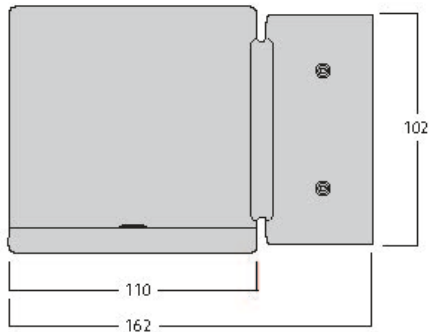

Inverto Direct NW Eb Silver

Item No: 3081027

PROTM

Surface Wall mounted luminaire, wire to base with pluggable connection for easy installation, suitable for looping, silver coloured aluminium housing, 1,617lm, 16W, 101lm/W, 4000K, 350mA , CRI:80, 40° beam Angle, non-dimmable, IP65, IK07, lifespan: 60,000hrs (L80:B20), 162 x 110 x 110 mm.

Technical Assets

Dimensions (mm)

Photometrics

Distance [m]	Cone diameter [m]	E10° [lx]	E30° [lx]	E50° [lx]	E70° [lx]	E90° [lx]
0.5	0.36	1274	842			
1.0	0.72	324	209			
1.5	1.08	142	89			
2.0	1.44	81	50			
2.5	1.80	59	37			
3.0	2.16	39	24			

Distance [m] Cone diameter [m] Illuminance [lx]
 C0 - C180 (Half beam angle: 39.6°)

Inverto Direct NW Eb Silver

Item No: 3081027

SYLVANIA

Informacion General

Nombre del producto	Inverto Direct NW Eb Silver
Tecnología	LED
Casquillo	N/A
Material del cuerpo	Aluminio
Montaje	Montaje en superficie
Environment	Interior / Exterior
Aplicación	Hostelería
Rango de temperatura operativa	-25°C...+25°C
Temperatura ambiente de funcionamiento (°C)	25
ETIM	EC002892
FI del número electrónico	4579335
Garantía	5 años

Empaquetado

Código EAN	8711971810278
Largo del embalaje individual (cm)	23.5
Ancho del embalaje individual (cm)	19.4
Alto del embalaje individual (cm)	11.5
DUN14 (inner)	08711971810278
Cantidad de unidades por caja	1
Largo / alto del embalaje outer (cm)	23.5
Ancho del embalaje outer (cm)	19.4
Profundidad del embalaje outer (cm)	11.5