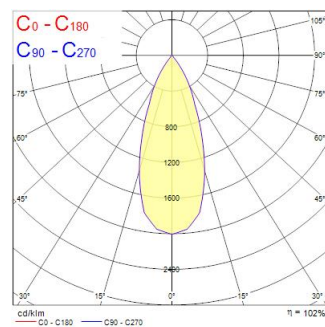

Technical Assets

Dimensions (mm)

Photometrics

Distance [m]	Cone diameter [m]	E10° [lx]	E30° [lx]	E50° [lx]	E70° [lx]	E90° [lx]
0.5	0.36	1274	842			
1.0	0.72	324	209			
1.5	1.08	142	89			
2.0	1.44	81	50			
2.5	1.80	59	37			
3.0	2.16	39	24			

Distance [m] Cone diameter [m] Illuminance [lx]
 C0 - C180 (Half beam angle: 39.6°)

Inverto Direct NW Eb Silver

Item No: 3081027

SYLVANIA

Informacion General

Nombre del producto	Inverto Direct NW Eb Silver
Tecnología	LED
Casquillo	N/A
Material del cuerpo	Aluminio
Montaje	Montaje en superficie
Environment	Interior / Exterior
Aplicación	Hostelería
Rango de temperatura operativa	-25°C...+25°C
Temperatura ambiente de funcionamiento (°C)	25
ETIM	EC002892
FI del número electrónico	4579335
Garantía	5 años

Datos ópticos

Lúmenes	1617
Eficacia (lmW)	101
LOR (%)	100
Temperatura de color (K)	4000
Color de la luz	Blanco neutro
CRI (Ra)	80
Uniformidad del color (SDCM)	3
Cromaticidad ajustable	No
Ángulo del haz (°)	40
Grupo de riesgo fotobiológico	RG1