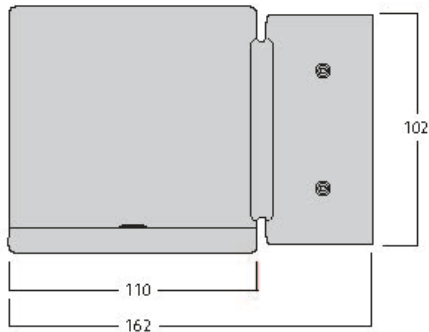

# Inverto Direct NW ASYM Black

Item No: 3081029

**SYLVANIA**

**PRO**<sup>TM</sup>

Surface Wall mounted luminaire, wire to base with pluggable connection for easy installation, suitable for looping, black coloured aluminium housing, 1,617lm, 16W, 101lm/W, 4000K, 350mA, CRI:80, Asymmetric beam Angle, non-dimmable, IP65, IK07, lifespan: 60,000hrs (L80:B20), 162 x 110 x 110 mm.

### Dimensions (mm)

## Empaquetado

Código EAN	8711971810292
Largo del embalaje individual (cm)	23.5
Ancho del embalaje individual (cm)	19.4
Alto del embalaje individual (cm)	11.5
DUN14 (inner)	08711971810292
Cantidad de unidades por caja	1
Largo / alto del embalaje outer (cm)	23.5
Ancho del embalaje outer (cm)	19.4
Profundidad del embalaje outer (cm)	11.5