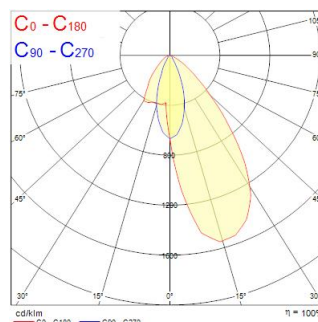

Inverto Direct NW ASYM Silver

Item No: 3081030

SYLVANIA

PROTM

Surface Wall mounted luminaire, wire to base with pluggable connection for easy installation, suitable for looping, silver coloured aluminium housing, 1,617lm, 16W, 101lm/W, 4000K, 350mA, CRI:80, Asymmetric beam Angle, non-dimmable, IP65, IK07, lifespan: 60,000hrs (L80:B20), 162 x 110 x 110 mm.

Technical Assets

Dimensions (mm)

Photometrics

Inverto Direct NW ASYM Silver

Item No: 3081030

SYLVANIA

Informacion General

Nombre del producto	Inverto Direct NW ASYM Silver
Tecnología	LED
Casquillo	N/A
Material del cuerpo	Aluminio
Montaje	Montaje en superficie
Environment	Interior / Exterior
Aplicación	Hostelería
Rango de temperatura operativa	-25°C...+25°C
Temperatura ambiente de funcionamiento (°C)	25
ETIM	EC002892
FI del número electrónico	4579338
Garantía	5 años

Datos ópticos

Lúmenes	1617
Eficacia (lmW)	101
LOR (%)	100
Temperatura de color (K)	4000
Color de la luz	Blanco neutro
CRI (Ra)	80
Uniformidad del color (SDCM)	3
Cromaticidad ajustable	No
Ángulo del haz (°)	40
Grupo de riesgo fotobiológico	RG1