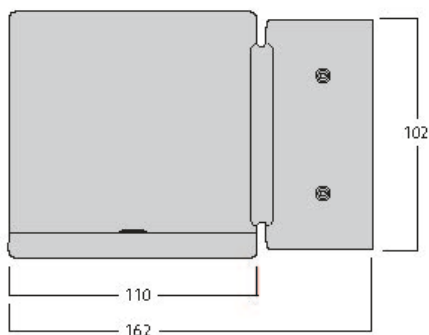

Inverto Direct NW ASYM Silver

Item No: 3081030

SYLVANIA

PROTM

Surface Wall mounted luminaire, wire to base with pluggable connection for easy installation, suitable for looping, silver coloured aluminium housing, 1,617lm, 16W, 101lm/W, 4000K, 350mA, CRI:80, Asymmetric beam Angle, non-dimmable, IP65, IK07, lifespan: 60,000hrs (L80:B20), 162 x 110 x 110 mm.

Technical Assets

Dimensions (mm)

Photometrics

Inverto Direct NW ASYM Silver

Item No: 3081030

SYLVANIA

Informacion General

Nombre del producto	Inverto Direct NW ASYM Silver
Tecnología	LED
Casquillo	N/A
Material del cuerpo	Aluminio
Montaje	Montaje en superficie
Environment	Interior / Exterior
Aplicación	Hostelería
Rango de temperatura operativa	-25°C...+25°C
Temperatura ambiente de funcionamiento (°C)	25
ETIM	EC002892
FI del número electrónico	4579338
Garantía	5 años

Empaquetado

Código EAN	8711971810308
Largo del embalaje individual (cm)	23.5
Ancho del embalaje individual (cm)	19.4
Alto del embalaje individual (cm)	11.5
DUN14 (inner)	08711971810308
Cantidad de unidades por caja	1
Largo / alto del embalaje outer (cm)	23.5
Ancho del embalaje outer (cm)	19.4
Profundidad del embalaje outer (cm)	11.5