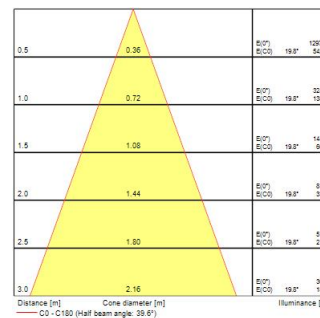

Inverto Surface NW Eb White

Item No: 3081074

SYLVANIA

PROTM

Surface Ceiling mounted luminaire, wire to base with pluggable connection for easy installation, suitable for looping, white coloured aluminium housing, 1,617lm, 16W, 101lm/W, 4000K, 350mA, CRI:80, 40° beam Angle, non-dimmable, IP65, IK07, lifespan: 60,000hrs (L80:B20), 110 x 110 x 162 mm.

Technical Assets

Dimensions (mm)

Photometrics

Inverto Surface NW Eb White

Item No: 3081074

SYLVANIA

Informacion General

Nombre del producto	Inverto Surface NW Eb White
Tecnología	LED
Casquillo	N/A
Material del cuerpo	Aluminio
Montaje	Montaje en superficie en techo
Environment	Interior / Exterior
Aplicación	Hostelería
Rango de temperatura operativa	-25°C...+25°C
Temperatura ambiente de funcionamiento (°C)	25
ETIM	EC002892
FI del número electrónico	4579344
Garantía	5 años

Datos ópticos

Lúmenes	1617
Eficacia (lmW)	101
LOR (%)	100
Temperatura de color (K)	4000
Color de la luz	Blanco neutro
CRI (Ra)	80
Uniformidad del color (SDCM)	3
Cromaticidad ajustable	No
Ángulo del haz (°)	40
Grupo de riesgo fotobiológico	RG1

Información de vida útil

Vida útil media - L70 B50	60000
Vida media - L80/B20	60000
Vida media - L90/B10	56100

Inverto Surface NW Eb White

Item No: 3081074

SYLVANIA

Datos físicos

Acabado de color	RAL 9016 Blanco tráfico / Bisel
Protección IP	IP65
Protección IK	IK07
Acabado del difusor	Transparente
Material del difusor	Vidrio
Largo (mm)	110
Ancho (mm)	110
Alto (mm)	162
Peso (kg)	1.479