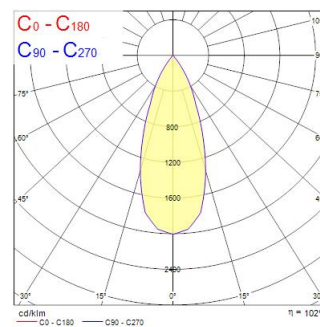

Inverto Surface NW Eb White

Item No: 3081074

SYLVANIA

PROTM

Surface Ceiling mounted luminaire, wire to base with pluggable connection for easy installation, suitable for looping, white coloured aluminium housing, 1,617lm, 16W, 101lm/W, 4000K, 350mA, CRI:80, 40° beam Angle, non-dimmable, IP65, IK07, lifespan: 60,000hrs (L80:B20), 110 x 110 x 162 mm.

Technical Assets

Dimensions (mm)

Photometrics

Inverto Surface NW Eb White

Item No: 3081074

SYLVANIA

Informacion General

Nombre del producto	Inverto Surface NW Eb White
Tecnología	LED
Casquillo	N/A
Material del cuerpo	Aluminio
Montaje	Montaje en superficie en techo
Environment	Interior / Exterior
Aplicación	Hostelería
Rango de temperatura operativa	-25°C...+25°C
Temperatura ambiente de funcionamiento (°C)	25
ETIM	EC002892
FI del número electrónico	4579344
Garantía	5 años

Datos ópticos

Lúmenes	1617
Eficacia (lmW)	101
LOR (%)	100
Temperatura de color (K)	4000
Color de la luz	Blanco neutro
CRI (Ra)	80
Uniformidad del color (SDCM)	3
Cromaticidad ajustable	No
Ángulo del haz (°)	40
Grupo de riesgo fotobiológico	RG1

Información de vida útil

Vida útil media - L70 B50	60000
Vida media - L80/B20	60000
Vida media - L90/B10	56100

Inverto Surface NW Eb White

Item No: 3081074

SYLVANIA

Datos físicos

Acabado de color	RAL 9016 Blanco tráfico / Bisel
Protección IP	IP65
Protección IK	IK07
Acabado del difusor	Transparente
Material del difusor	Vidrio
Largo (mm)	110
Ancho (mm)	110
Alto (mm)	162
Peso (kg)	1.479