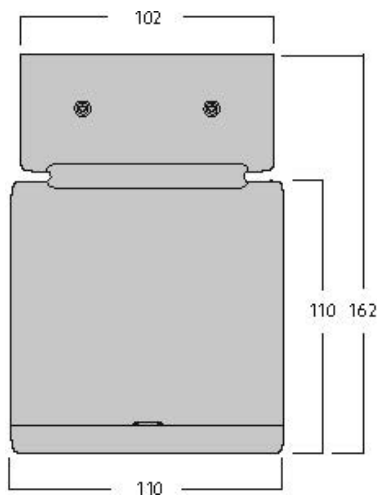

Inverto Surface NW Eb White

Item No: 3081074

SYLVANIA

PROTM

Surface Ceiling mounted luminaire, wire to base with pluggable connection for easy installation, suitable for looping, white coloured aluminium housing, 1,617lm, 16W, 101lm/W, 4000K, 350mA, CRI:80, 40° beam Angle, non-dimmable, IP65, IK07, lifespan: 60,000hrs (L80:B20), 110 x 110 x 162 mm.

Technical Assets

Dimensions (mm)

Photometrics

Inverto Surface NW Eb White

Item No: 3081074

SYLVANIA

Informacion General

Nombre del producto	Inverto Surface NW Eb White
Tecnología	LED
Casquillo	N/A
Material del cuerpo	Aluminio
Montaje	Montaje en superficie en techo
Environment	Interior / Exterior
Aplicación	Hostelería
Rango de temperatura operativa	-25°C...+25°C
Temperatura ambiente de funcionamiento (°C)	25
ETIM	EC002892
FI del número electrónico	4579344
Garantía	5 años

Información de vida útil

Vida útil media - L70 B50	60000
Vida media - L80/B20	60000
Vida media - L90/B10	56100

Inverto Surface NW Eb White

Item No: 3081074

SYLVANIA

Datos físicos

Acabado de color	RAL 9016 Blanco tráfico / Bisel
Protección IP	IP65
Protección IK	IK07
Acabado del difusor	Transparente
Material del difusor	Vidrio
Largo (mm)	110
Ancho (mm)	110
Alto (mm)	162
Peso (kg)	1.479

Empaquetado

Código EAN	8711971810742
Largo del embalaje individual (cm)	18.5
Ancho del embalaje individual (cm)	24.5
Alto del embalaje individual (cm)	11.5
DUN14 (inner)	08711971810742
Cantidad de unidades por caja	1
Largo / alto del embalaje outer (cm)	18.5
Ancho del embalaje outer (cm)	24.5
Profundidad del embalaje outer (cm)	11.5