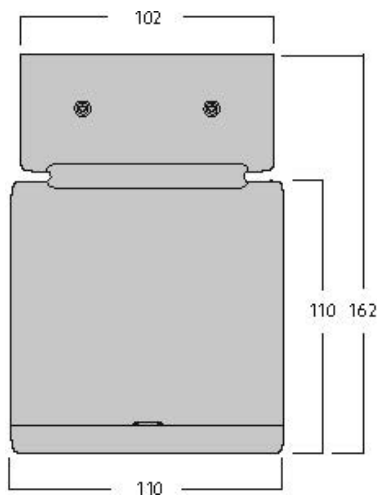

Technical Assets

Dimensions (mm)

Photometrics

Distance [m]	Cone diameter [m]	E10%	E50%	E90%	Illuminance [lx]
0.5	0.36	12974	1937	842	
1.0	0.72	3244	489	199	
1.5	1.08	1442	219	83	
2.0	1.44	811	126	39	
2.5	1.80	519	77	25	
3.0	2.16	360	51	18	

Distance [m] Cone diameter [m] Illuminance [lx]
 C0 - C180 (Half beam angle: 39.6°)

Inverto Surface NW Eb Rust

Item No: 3081076

SYLVANIA

Informacion General

Nombre del producto	Inverto Surface NW Eb Rust
Tecnología	LED
Casquillo	N/A
Material del cuerpo	Aluminio
Montaje	Montaje en superficie en techo
Environment	Interior / Exterior
Aplicación	Hostelería
Rango de temperatura operativa	-25°C...+25°C
Temperatura ambiente de funcionamiento (°C)	25
ETIM	EC002892
FI del número electrónico	4579346
Garantía	5 años

Información de vida útil

Vida útil media - L70 B50	60000
Vida media - L80/B20	60000
Vida media - L90/B10	56100

Inverto Surface NW Eb Rust

Item No: 3081076

SYLVANIA

Datos físicos

Protección IP	IP65
Protección IK	IK07
Acabado del difusor	Transparente
Material del difusor	Vidrio
Largo (mm)	110
Ancho (mm)	110
Alto (mm)	162
Peso (kg)	1.479

Empaquetado

Código EAN	8711971810766
Largo del embalaje individual (cm)	18.5
Ancho del embalaje individual (cm)	24.5
Alto del embalaje individual (cm)	11.5
DUN14 (inner)	08711971810766
Cantidad de unidades por caja	1
Largo / alto del embalaje outer (cm)	18.5
Ancho del embalaje outer (cm)	24.5
Profundidad del embalaje outer (cm)	11.5