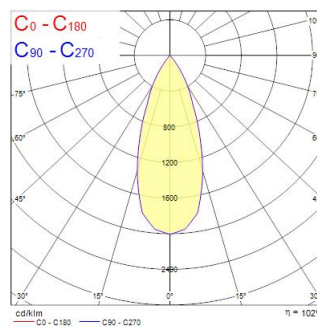

Technical Assets

Dimensions (mm)

Photometrics

Distance [m]	Cone diameter [m]	E10%	E50%	E90%	Illuminance [lx]
0.5	0.36	12974	1937	842	
1.0	0.72	3244	489	199	
1.5	1.08	1442	219	83	
2.0	1.44	811	126	39	
2.5	1.80	519	77	25	
3.0	2.16	360	51	18	

Distance [m] Cone diameter [m] Illuminance [lx]
 C0 - C180 (Half beam angle: 39.6°)

Inverto Surface NW Eb Rust

Item No: 3081076

SYLVANIA

Informacion General

Nombre del producto	Inverto Surface NW Eb Rust
Tecnología	LED
Casquillo	N/A
Material del cuerpo	Aluminio
Montaje	Montaje en superficie en techo
Environment	Interior / Exterior
Aplicación	Hostelería
Rango de temperatura operativa	-25°C...+25°C
Temperatura ambiente de funcionamiento (°C)	25
ETIM	EC002892
FI del número electrónico	4579346
Garantía	5 años

Datos ópticos

Lúmenes	1617
Eficacia (lmW)	101
LOR (%)	100
Temperatura de color (K)	4000
Color de la luz	Blanco neutro
CRI (Ra)	80
Uniformidad del color (SDCM)	3
Cromaticidad ajustable	No
Ángulo del haz (°)	40
Grupo de riesgo fotobiológico	RG1