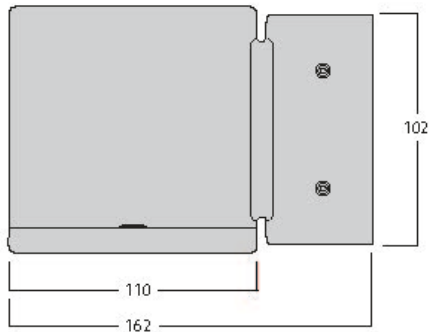

Inverto Direct WW Eb White

Item No: 3081086

PROTM

Surface Wall mounted luminaire, wire to base with pluggable connection for easy installation, suitable for looping, white coloured aluminium housing, 1,566lm, 16W, 98lm/W, 3000K, 350mA , CRI:80, 40° beam Angle, non-dimmable, IP65, IK07, lifespan: 60,000hrs (L80:B20), 162 x 110 x 110 mm.

Technical Assets

Dimensions (mm)

Photometrics

Distance [m]	Cone diameter [m]	E10° [lx]	E30° [lx]	Footcandle [fc]
0.5	0.36	1285	820	1285
1.0	0.72	314	203	314
1.5	1.08	136	86	136
2.0	1.44	76	49	76
2.5	1.80	50	33	50
3.0	2.16	34	22	34

Distance [m] Cone diameter [m] Illuminance [lx]
 C0 - C180 (Half beam angle: 39.6°)

Inverto Direct WW Eb White

Item No: 3081086

SYLVANIA

Informacion General

Nombre del producto	Inverto Direct WW Eb White
Tecnología	LED
Casquillo	N/A
Material del cuerpo	Aluminio
Montaje	Montaje en superficie
Environment	Interior / Exterior
Aplicación	Hostelería
Rango de temperatura operativa	-25°C...+25°C
Temperatura ambiente de funcionamiento (°C)	25
ETIM	EC002892
FI del número electrónico	4579330
Garantía	5 años

Empaquetado

Código EAN	8711971810865
Largo del embalaje individual (cm)	23.5
Ancho del embalaje individual (cm)	19.4
Alto del embalaje individual (cm)	11.5
DUN14 (inner)	08711971810865
Cantidad de unidades por caja	1
Largo / alto del embalaje outer (cm)	23.5
Ancho del embalaje outer (cm)	19.4
Profundidad del embalaje outer (cm)	11.5