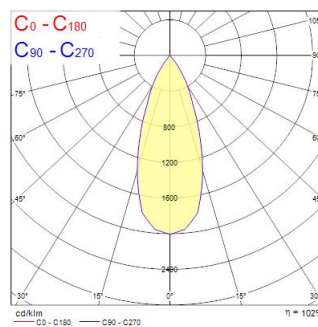

Technical Assets

Dimensions (mm)

Photometrics

Distance [m]	Cone diameter [m]	E10° [lx]	E30° [lx]	Footcandle [fc]
0.5	0.36	1285	820	1285
1.0	0.72	314	203	314
1.5	1.08	136	86	136
2.0	1.44	76	49	76
2.5	1.80	50	33	50
3.0	2.16	34	22	34

Distance [m] Cone diameter [m] Illuminance [lx]
 C0 - C180 (Half beam angle: 39.6°)

Inverto Direct WW Eb White

Item No: 3081086

SYLVANIA

Informacion General

Nombre del producto	Inverto Direct WW Eb White
Tecnología	LED
Casquillo	N/A
Material del cuerpo	Aluminio
Montaje	Montaje en superficie
Environment	Interior / Exterior
Aplicación	Hostelería
Rango de temperatura operativa	-25°C...+25°C
Temperatura ambiente de funcionamiento (°C)	25
ETIM	EC002892
FI del número electrónico	4579330
Garantía	5 años

Datos ópticos

Lúmenes	1566
Eficacia (lmW)	98
LOR (%)	100
Temperatura de color (K)	3000
Color de la luz	Blanco cálido
CRI (Ra)	80
Uniformidad del color (SDCM)	3
Cromaticidad ajustable	No
Ángulo del haz (°)	40
Grupo de riesgo fotobiológico	RG1