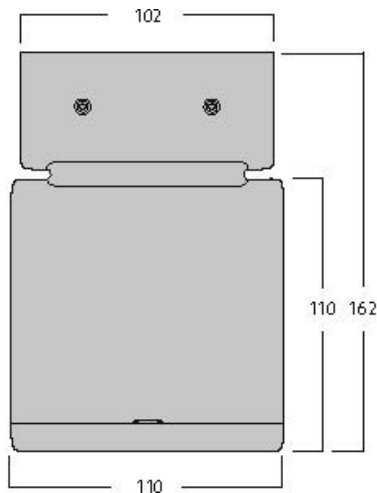

Inverto Surface WW Eb Silver

Item No: 3081135

SYLVANIA

PROTM

Surface Ceiling mounted luminaire, wire to base with pluggable connection for easy installation, suitable for looping, silver coloured aluminium housing, 1,566lm, 16W, 98lm/W, 3000K, 350mA, CRI:80, 40° beam Angle, non-dimmable, IP65, IK07, lifespan: 60,000hrs (L80:B20), 110 x 110 x 162 mm.

Technical Assets

Dimensions (mm)

Photometrics

Distance [m]	Cone diameter [m]	E10° [lx]	E30° [lx]	Footcandle [fc]
0.5	0.36	1285	823	300
1.0	0.72	314	193	75
1.5	1.08	136	84	30
2.0	1.44	78	48	18
2.5	1.80	50	30	12
3.0	2.16	34	21	8

Distance [m] Cone diameter [m] Illuminance [lx]
 C0 - C180 (Half beam angle: 39.6°)

Inverto Surface WW Eb Silver

Item No: 3081135

SYLVANIA

Informacion General

Nombre del producto	Inverto Surface WW Eb Silver
Tecnología	LED
Casquillo	N/A
Material del cuerpo	Aluminio
Montaje	Montaje en superficie en techo
Environment	Interior / Exterior
Aplicación	Hostelería
Rango de temperatura operativa	-25°C...+25°C
Temperatura ambiente de funcionamiento (°C)	25
ETIM	EC002892
FI del número electrónico	4579341
Garantía	5 años

Empaquetado

Código EAN	8711971811350
Largo del embalaje individual (cm)	18.5
Ancho del embalaje individual (cm)	24.5
Alto del embalaje individual (cm)	11.5
DUN14 (inner)	08711971811350
Cantidad de unidades por caja	1
Largo / alto del embalaje outer (cm)	18.5
Ancho del embalaje outer (cm)	24.5
Profundidad del embalaje outer (cm)	11.5