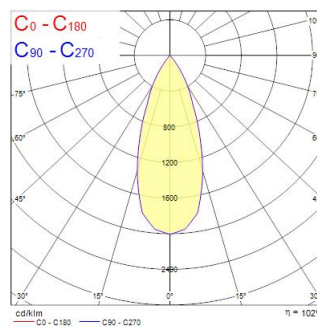

Technical Assets

Dimensions (mm)

Photometrics

Distance [m]	Cone diameter [m]	E10° [lx]	E30° [lx]	Footcandle [fc]
0.5	0.36	1285	823	300
1.0	0.72	314	193	75
1.5	1.08	136	84	30
2.0	1.44	78	48	18
2.5	1.80	50	30	12
3.0	2.16	34	21	8

Distance [m] Cone diameter [m] Illuminance [lx]
 C0 - C180 (Half beam angle: 39.6°)

Inverto Surface WW Eb Silver

Item No: 3081135

SYLVANIA

Informacion General

Nombre del producto	Inverto Surface WW Eb Silver
Tecnología	LED
Casquillo	N/A
Material del cuerpo	Aluminio
Montaje	Montaje en superficie en techo
Environment	Interior / Exterior
Aplicación	Hostelería
Rango de temperatura operativa	-25°C...+25°C
Temperatura ambiente de funcionamiento (°C)	25
ETIM	EC002892
FI del número electrónico	4579341
Garantía	5 años

Datos ópticos

Lúmenes	1566
Eficacia (lmW)	98
LOR (%)	100
Temperatura de color (K)	3000
Color de la luz	Blanco cálido
CRI (Ra)	80
Uniformidad del color (SDCM)	3
Cromaticidad ajustable	No
Ángulo del haz (°)	40
Grupo de riesgo fotobiológico	RG1