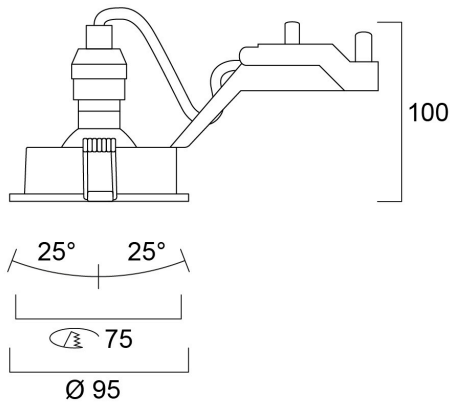

# Inset Trend Swing IP44 Outdoor Negro

Item No: 3099390

**SYLVANIA**

**PRO**<sup>TM</sup>

75mm cut out. 2 x 25° Tilt. Round bezel.

### Dimensions (mm)

## Datos físicos

Acabado de color	Antracita
Protección IP	IP44/20
Protección IK	IK02
Largo (mm)	95
Ancho (mm)	95
Alto (mm)	100
Peso (kg)	0.177
Recessed Depth (mm)	100

## Empaquetado

Código EAN	8711971993902
Largo del embalaje individual (cm)	13.11
Ancho del embalaje individual (cm)	10.09
Alto del embalaje individual (cm)	8.48
DUN14 (inner)	18711971993909
Cantidad de unidades por caja	30
Largo / alto del embalaje outer (cm)	28.8
Ancho del embalaje outer (cm)	28.7
Profundidad del embalaje outer (cm)	53.0