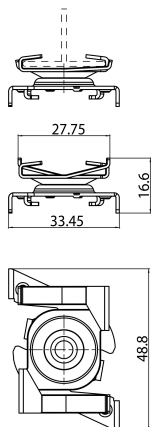

OneTrack Fast T-Bar Bracket Blanco S-9000/119-TB-W

Item No: 9200770

SYLVANIA

PROTM

CE UK
CA

OneTrack accessory, bracket for fixing the track to the T-bar, in painted steel. Recommended distance between clamps: 750 mm. Fmax clamp: 50N. Please verify the Fmax of the T-bar declared by manufacturer. White.

Technical Assets

Dimensions (mm)

Photometrics

OneTrack Fast T-Bar Bracket Blanco S-9000/119-TB-W

Item No: 9200770

SYLVANIA

Información General

Nombre del producto	OneTrack Fast T-Bar Bracket Blanco S-9000/119-TB-W
Tecnología	No eléctrico
Tipo de accesorio	Montaje
Type of accessory	Soporte de fijación
Material del cuerpo	Acero
Montaje	Suspensión
Aplicación	Museos y galerías, Oficina
ETIM	EC002557
Garantía	5 años

Datos físicos

Acabado de color	Blanco
Largo (mm)	48.8
Ancho (mm)	33.4
Alto (mm)	16.6
Peso (kg)	0.016

Empaquetado

Código EAN	4012289007706
Largo del embalaje individual (cm)	8.0
Ancho del embalaje individual (cm)	4.2
Alto del embalaje individual (cm)	5.4
Cantidad de unidades por caja	1
Largo / alto del embalaje outer (cm)	8.0
Ancho del embalaje outer (cm)	4.2
Profundidad del embalaje outer (cm)	5.4