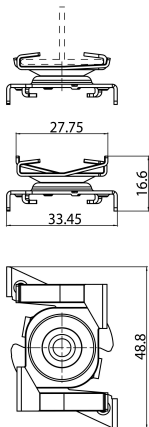

OneTrack Fast T-Bar Bracket Negro S-9000/119-TB-B

Item No: 9200771

SYLVANIA

PROTM

CE UK
CA

OneTrack accessory, bracket for fixing the track to the T-bar, in painted steel. Recommended distance between clamps: 750 mm. Fmax clamp: 50N. Please verify the Fmax of the T-bar declared by manufacturer. Black.

Technical Assets

Dimensions (mm)

Photometrics

OneTrack Fast T-Bar Bracket Negro S-9000/119-TB-B

Item No: 9200771

SYLVANIA

Informacion General

Nombre del producto	OneTrack Fast T-Bar Bracket Negro S-9000/119-TB-B
Tecnología	No eléctrico
Tipo de accesorio	Montaje
Type of accessory	Soporte de fijación
Material del cuerpo	Acero
Montaje	Suspensión
Aplicación	Museos y galerías, Oficina
ETIM	EC002557
Garantía	5 años

Datos físicos

Acabado de color	Negro
Largo (mm)	48.8
Ancho (mm)	33.4
Alto (mm)	16.6
Peso (kg)	0.016

Empaquetado

Código EAN	4012289007713
Largo del embalaje individual (cm)	8.0
Ancho del embalaje individual (cm)	4.2
Alto del embalaje individual (cm)	5.4
Cantidad de unidades por caja	1
Largo / alto del embalaje outer (cm)	8.0
Ancho del embalaje outer (cm)	4.2
Profundidad del embalaje outer (cm)	5.4