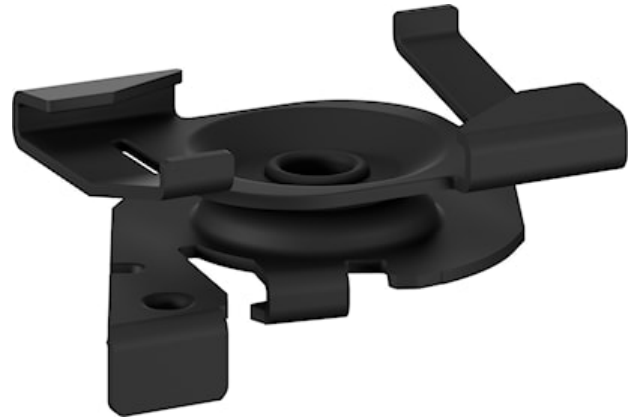

OneTrack Fast T-Bar Bracket Negro S-9000/119-TB-B

Item No: 9200771

SYLVANIA

PROTM

CE UK
CA

OneTrack accessory, bracket for fixing the track to the T-bar, in painted steel. Recommended distance between clamps: 750 mm. Fmax clamp: 50N. Please verify the Fmax of the T-bar declared by manufacturer. Black.

Technical Assets

Dimensions (mm)

Photometrics

OneTrack Fast T-Bar Bracket Negro S-9000/119-TB-B

Item No: 9200771

SYLVANIA

Informacion General

Nombre del producto	OneTrack Fast T-Bar Bracket Negro S-9000/119-TB-B
Tecnología	No eléctrico
Tipo de accesorio	Montaje
Type of accessory	Soporte de fijación
Material del cuerpo	Acero
Montaje	Suspensión
Aplicación	Museos y galerías, Oficina
ETIM	EC002557
Garantía	5 años

Datos físicos

Acabado de color	Negro
Largo (mm)	48.8
Ancho (mm)	33.4
Alto (mm)	16.6
Peso (kg)	0.016

Empaquetado

Código EAN	4012289007713
Largo del embalaje individual (cm)	8.0
Ancho del embalaje individual (cm)	4.2
Alto del embalaje individual (cm)	5.4
Cantidad de unidades por caja	1
Largo / alto del embalaje outer (cm)	8.0
Ancho del embalaje outer (cm)	4.2
Profundidad del embalaje outer (cm)	5.4