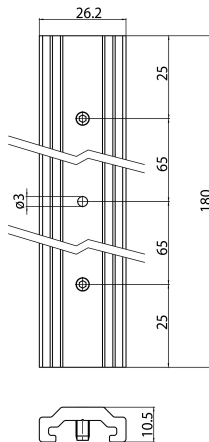

OneTrack Long SPH Susp Bracket WHT S-9000/332-SV-W

Item No: 9200789

SYLVANIA

PROTM

CE UK
CA

OneTrack accessory, long Pendant bracket for suspensions (to be used with spherical end steel wire), in aluminum. White.

Technical Assets

Dimensions (mm)

Photometrics

OneTrack Long SPH Susp Bracket WHT S-9000/332-SV-W

Item No: 9200789

Informacion General

Nombre del producto	OneTrack Long SPH Susp Bracket WHT S-9000/332-SV-W
Tecnología	No eléctrico
Tipo de accesorio	Montaje
Type of accessory	Soporte de suspensión
Material del cuerpo	Aluminio
Montaje	Suspensión
Aplicación	Museos y galerías, Oficina
ETIM	EC002557
Garantía	5 años

Datos físicos

Acabado de color	Blanco
Largo (mm)	180
Ancho (mm)	26.2
Alto (mm)	10.5
Peso (kg)	0.066

Empaquetado

Código EAN	4012289007898
Largo del embalaje individual (cm)	3.9
Ancho del embalaje individual (cm)	3.1
Alto del embalaje individual (cm)	2.5
Cantidad de unidades por caja	1
Largo / alto del embalaje outer (cm)	3.9
Ancho del embalaje outer (cm)	3.1
Profundidad del embalaje outer (cm)	2.5