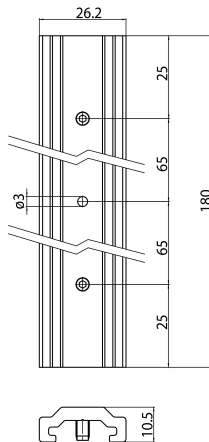

OneTrack Long SPH Susp Bracket BLK S-9000/332-SV-B

Item No: 9200790

SYLVANIA

PROTM

CE UK CA

OneTrack accessory, long Pendant bracket for suspensions (to be used with spherical end steel wire), in aluminum. Black.

Technical Assets

Dimensions (mm)

Photometrics

OneTrack Long SPH Susp Bracket BLK S-9000/332-SV-B

Item No: 9200790

SYLVANIA

Informacion General

| | |
|---------------------|--|
| Nombre del producto | OneTrack Long SPH Susp Bracket BLK S-9000/332-SV-B |
| Tecnología | No eléctrico |
| Tipo de accesorio | Montaje |
| Type of accessory | Soporte de suspensión |
| Material del cuerpo | Aluminio |
| Montaje | Suspensión |
| Aplicación | Museos y galerías, Oficina |
| ETIM | EC002557 |
| Garantía | 5 años |

Datos físicos

| | |
|------------------|-------|
| Acabado de color | Negro |
| Largo (mm) | 180 |
| Ancho (mm) | 26.2 |
| Alto (mm) | 10.5 |
| Peso (kg) | 0.066 |

Empaquetado

| | |
|--------------------------------------|---------------|
| Código EAN | 4012289007904 |
| Largo del embalaje individual (cm) | 3.9 |
| Ancho del embalaje individual (cm) | 3.1 |
| Alto del embalaje individual (cm) | 2.5 |
| Cantidad de unidades por caja | 1 |
| Largo / alto del embalaje outer (cm) | 3.9 |
| Ancho del embalaje outer (cm) | 3.1 |
| Profundidad del embalaje outer (cm) | 2.5 |