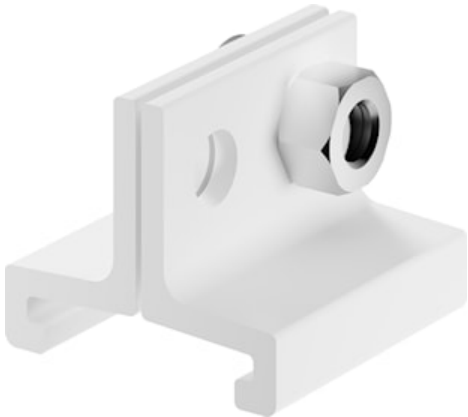

OneTrack Short Pendant T-Bracket Wht s-9000/313-w

Item No: 9200795

OneTrack accessory, Short Pendant T-bracket in aluminum with screw and nut included. White.

Technical Assets

Dimensions (mm)

Photometrics

OneTrack Short Pendant T-Bracket Wht s-9000/313-w

Item No: 9200795

SYLVANIA

Informacion General

Nombre del producto	OneTrack Short Pendant T-Bracket Wht s-9000/313-w
Tecnología	No eléctrico
Tipo de accesorio	Montaje
Type of accessory	Soporte de suspensión
Material del cuerpo	Aluminio
Montaje	Suspensión
Aplicación	Museos y galerías, Oficina
ETIM	EC002557
Garantía	5 años

Datos físicos

Acabado de color	Blanco
Largo (mm)	25
Ancho (mm)	24.2
Alto (mm)	20.2
Peso (kg)	0.013

Empaquetado

Código EAN	4012289007959
Largo del embalaje individual (cm)	5.0
Ancho del embalaje individual (cm)	3.1
Alto del embalaje individual (cm)	2.5
Cantidad de unidades por caja	100
Largo / alto del embalaje outer (cm)	5.0
Ancho del embalaje outer (cm)	3.1
Profundidad del embalaje outer (cm)	10.2