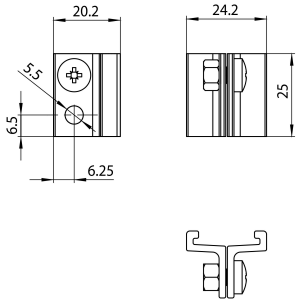

OneTrack Short Pendant T-Bracket Wht s-9000/313-w

Item No: 9200795

OneTrack accessory, Short Pendant T-bracket in aluminum with screw and nut included. White.

Technical Assets

Dimensions (mm)

Photometrics

OneTrack Short Pendant T-Bracket Wht s-9000/313-w

Item No: 9200795

SYLVANIA

Informacion General

Nombre del producto	OneTrack Short Pendant T-Bracket Wht s-9000/313-w
Tecnología	No eléctrico
Tipo de accesorio	Montaje
Type of accessory	Soporte de suspensión
Material del cuerpo	Aluminio
Montaje	Suspensión
Aplicación	Museos y galerías, Oficina
ETIM	EC002557
Garantía	5 años

Datos físicos

Acabado de color	Blanco
Largo (mm)	25
Ancho (mm)	24.2
Alto (mm)	20.2
Peso (kg)	0.013

Empaquetado

Código EAN	4012289007959
Largo del embalaje individual (cm)	5.0
Ancho del embalaje individual (cm)	3.1
Alto del embalaje individual (cm)	2.5
Cantidad de unidades por caja	100
Largo / alto del embalaje outer (cm)	5.0
Ancho del embalaje outer (cm)	3.1
Profundidad del embalaje outer (cm)	10.2