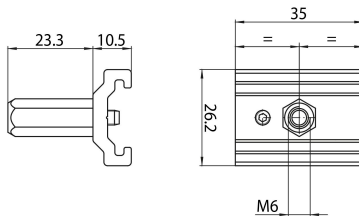

### Dimensions (mm)

### Datos físicos

Acabado de color	Blanco
Largo (mm)	35
Ancho (mm)	26.2
Alto (mm)	33.8
Peso (kg)	0.02

## Empaquetado

Código EAN	4012289008048
Largo del embalaje individual (cm)	3.9
Ancho del embalaje individual (cm)	3.0
Alto del embalaje individual (cm)	2.53
Cantidad de unidades por caja	1
Largo / alto del embalaje outer (cm)	3.9
Ancho del embalaje outer (cm)	3.0
Profundidad del embalaje outer (cm)	2.53