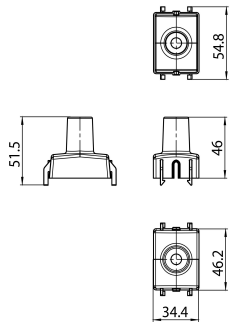

OneTrack Plastic Cover For Clamp Negro S-9000/5-B

Item No: 9200811

SYLVANIA

PROTM

CE UK CA

OneTrack accessory, plastic cover for clamp. Black.

Technical Assets

Dimensions (mm)

Photometrics

OneTrack Plastic Cover For Clamp Negro S-9000/5-B

Item No: 9200811

SYLVANIA

Informacion General

Nombre del producto	OneTrack Plastic Cover For Clamp Negro S-9000/5-B
Tecnología	No eléctrico
Tipo de accesorio	Montaje
Type of accessory	Cubierta
Material del cuerpo	Polycarbonato PC
Montaje	Otro
Aplicación	Museos y galerías, Oficina
ETIM	EC002557
Garantía	5 años

Datos físicos

Acabado de color	Negro
Largo (mm)	54.8
Ancho (mm)	34.4
Alto (mm)	51.5
Peso (kg)	0.006

Empaquetado

Código EAN	4012289008116
Largo del embalaje individual (cm)	3.9
Ancho del embalaje individual (cm)	3.0
Alto del embalaje individual (cm)	2.53
Cantidad de unidades por caja	4
Largo / alto del embalaje outer (cm)	3.9
Ancho del embalaje outer (cm)	3.0
Profundidad del embalaje outer (cm)	2.53