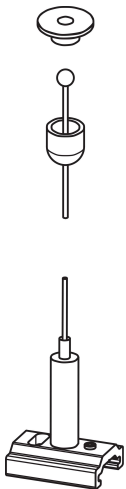

OneTrack 3m Suspension Kit8 Alu 9000-kit8-3

Item No: 9200856

SYLVANIA

PROTM

CE UK
CA

OneTrack accessory, complete suspension kit including: Roundceiling head, steel cable (diameter 1.5mm - length 3m) with spherical end, Short Pendant bracket with countersunk hole for suspension with automatic gripper. KIT 8.

Technical Assets

Dimensions (mm)

Photometrics

OneTrack 3m Suspension Kit8 Alu 9000-kit8-3

Item No: 9200856

SYLVANIA

Informacion General

Nombre del producto	OneTrack 3m Suspension Kit8 Alu 9000-kit8-3
Tecnología	No eléctrico
Tipo de accesorio	Montaje
Type of accessory	Kit de suspensión
Material del cuerpo	Acero inoxidable, Aluminio, Metal / plástico
Montaje	Suspensión
Aplicación	Museos y galerías, Oficina
ETIM	EC002557
Garantía	5 años

Datos físicos

Acabado de color	Plata
Largo (mm)	3000
Peso (kg)	0.076

Empaquetado

Código EAN	4012289008567
Largo del embalaje individual (cm)	20.0
Ancho del embalaje individual (cm)	17.5
Alto del embalaje individual (cm)	2.0
Cantidad de unidades por caja	1
Largo / alto del embalaje outer (cm)	20.0
Ancho del embalaje outer (cm)	17.5
Profundidad del embalaje outer (cm)	2.0