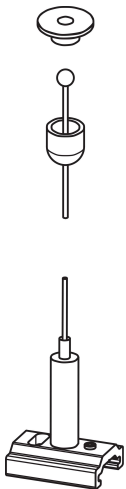

OneTrack 5m Suspension Kit8 Alu 9000-kit8-5

Item No: 9200857

SYLVANIA

PROTM

CE UK
CA

OneTrack accessory, complete suspension kit including: Roundceiling head, steel cable (diameter 1.5mm - length 5m) with spherical end, Short Pendant bracket with countersunk hole for suspension with automatic gripper. KIT 8.

Technical Assets

Dimensions (mm)

Photometrics

OneTrack 5m Suspension Kit8 Alu 9000-kit8-5

Item No: 9200857

SYLVANIA

Informacion General

Nombre del producto	OneTrack 5m Suspension Kit8 Alu 9000-kit8-5
Tecnología	No eléctrico
Tipo de accesorio	Montaje
Type of accessory	Kit de suspensión
Material del cuerpo	Acero inoxidable, Aluminio, Metal / plástico
Montaje	Suspensión
Aplicación	Museos y galerías, Oficina
ETIM	EC002557
Garantía	5 años

Datos físicos

Acabado de color	Plata
Largo (mm)	5000
Peso (kg)	0.095

Empaquetado

Código EAN	4012289008574
Largo del embalaje individual (cm)	20.0
Ancho del embalaje individual (cm)	17.5
Alto del embalaje individual (cm)	2.0
Cantidad de unidades por caja	1
Largo / alto del embalaje outer (cm)	20.0
Ancho del embalaje outer (cm)	17.5
Profundidad del embalaje outer (cm)	2.0