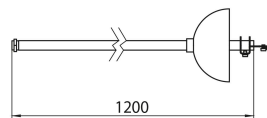

OneTrack Set5-1.2m M13 Stem+Cup Blanco S-9000-P5-W

Item No: 9200875

SYLVANIA

OneTrack accessory, complete suspension set including: ceiling hook, M13 threaded stem with counter-nut, and metal cup. White. SET 5.

Technical Assets

Dimensions (mm)

Photometrics

Informacion General

Nombre del producto	OneTrack Set5-1.2m M13 Stem+Cup Blanco S-9000-P5-W
Tecnología	No eléctrico
Tipo de accesorio	Montaje
Type of accessory	Kit de instalación
Material del cuerpo	Acero inoxidable, Aluminio, Metal / plástico
Montaje	Suspensión
Aplicación	Museos y galerías, Oficina
ETIM	EC002557
Garantía	5 años

Datos físicos

Acabado de color	Plata
Largo (mm)	1200
Diámetro nominal del producto (mm)	100
Peso (kg)	1.42

OneTrack Set5-1.2m M13 Stem+Cup Blanco S-9000-P5-W

Item No: 9200875

SYLVANIA

Empaquetado

Código EAN	4012289008758
Largo del embalaje individual (cm)	103.0
Ancho del embalaje individual (cm)	11.4
Alto del embalaje individual (cm)	11.4
Cantidad de unidades por caja	1
Largo / alto del embalaje outer (cm)	103.0
Ancho del embalaje outer (cm)	11.4
Profundidad del embalaje outer (cm)	11.4