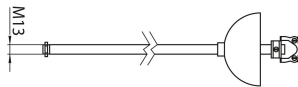

OneTrack Set5-1.2m M13 Stem+Cup Blanco S-9000-P5-W

Item No: 9200875

SYLVANIA

OneTrack accessory, complete suspension set including: ceiling hook, M13 threaded stem with counter-nut, and metal cup. White. SET 5.

Technical Assets

Dimensions (mm)

Photometrics

Informacion General

Nombre del producto	OneTrack Set5-1.2m M13 Stem+Cup Blanco S-9000-P5-W
Tecnología	No eléctrico
Tipo de accesorio	Montaje
Type of accessory	Kit de instalación
Material del cuerpo	Acero inoxidable, Aluminio, Metal / plástico
Montaje	Suspensión
Aplicación	Museos y galerías, Oficina
ETIM	EC002557
Garantía	5 años

Datos físicos

Acabado de color	Plata
Largo (mm)	1200
Diámetro nominal del producto (mm)	100
Peso (kg)	1.42

OneTrack Set5-1.2m M13 Stem+Cup Blanco S-9000-P5-W

Item No: 9200875

SYLVANIA

Empaquetado

Código EAN	4012289008758
Largo del embalaje individual (cm)	103.0
Ancho del embalaje individual (cm)	11.4
Alto del embalaje individual (cm)	11.4
Cantidad de unidades por caja	1
Largo / alto del embalaje outer (cm)	103.0
Ancho del embalaje outer (cm)	11.4
Profundidad del embalaje outer (cm)	11.4