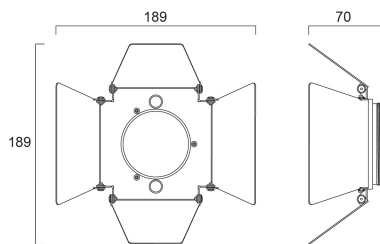

Pixo Medium 80 Barn Door Accessory

Tuotenro: 0004534

SYLVANIA

PROTM

CE UK
CA

Pixo Medium 80 Barn Door Accessory. Black. Compatible with Pixo Medium 80. Fixation ring included. This accessory can be combined with honeycomb louver.

Tekniset ominaisuudet

Mitat (mm)

Valonjakotiedostot

Perustiedot

Tuotenimi	Pixo Medium 80 Barn Door Accessory
Teknologia	Non - Electrical Device
Lisätarvikkeen tyyppi	Optinen
Runko	Alumiini, Metalli/muovi
Käyttökohteet	Hotellit ja ravintolat, Museot ja galleriat, Myymälät
ETIM-luokka	EC002558
Takuu	5 vuotta

Rakennetiedot

Rungon väri	Musta
Häikäisysuojan pintakäsittely	Muu
Pituus (mm)	113
Leveys (mm)	112
Korkeus (mm)	32
Paino (kg)	0.29

Sähköiset tiedot

Emergency type

Pixo Medium 80 Barn Door Accessory

Tuotenro: 0004534

SYLVANIA

Pakkaustiedot

EAN-koodi	5410288045344
Yksittäispakkauksen pituus / korkeus (cm)	21.7
Yksittäispakkauksen leveys (cm)	21.7
Yksittäispakkauksen syvyys (cm)	5.5
DUN14 (tukkupakkaus 1)	15410288045341
DUN14 (tukkupakkaus 2)	25410288045348
Kappalemäärä tukkupakkaus 2	25
Tukkupakkaus 2 pituus / korkeus (cm)	60.0
Tukkupakkaus 2 leveys (cm)	20.0
Tukkupakkaus 2 syvyys (cm)	13.5