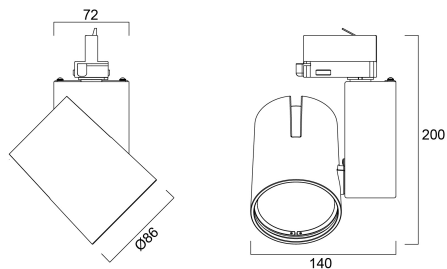

START Track Spot S 1950lm 930 MB White

Tuotenro: 0004863

SYLVANIA

Integrated LED spotlight, Textured White - RAL9016, compact and minimalist design, ideal for retail applications, die-cast aluminium body, passive cooling heatsink. Beam angle: 36°, color temperature: 3000K, total system power: 24W, total fixture output: 1944 lm, LOR: 100%, colour rendering: Ra: 90 typical, LED Chromaticity: 3 step MacAdam ellipse, IR/UV free light source without heat radiation, operating voltage: 220-240V / 50-60Hz, drive current: 600mA, electronic driver, non-dimmable, power factor: 0.95, electrical protection: Class II, Global Track 3 Phase adapter suitable for Global trac 3-circuit tracks, ingress protection rating: IP20, suitable for internal environment only, horizontal rotation: 355°, vertical tilt: 90°, dimensions: Ø86x140x200, weight: 0.966kg.

Tekniset ominaisuudet

Mitat (mm)

Valonjakotiedostot

Distance [m]	Cone diameter [m]	Beam diameter [m]	Illuminance [lx]
0.5	0.32	0.27	1578
1.0	0.65	0.54	390
1.5	0.97	0.81	166
2.0	1.30	1.08	96
2.5	1.62	1.35	61
3.0	1.95	1.62	40

Distance [m] Cone diameter [m] Illuminance [lx]
 — C0 - C180 (Half beam angle: 36.0°)

START Track Spot S 1950lm 930 MB White

Tuotenro: 0004863

SYLVANIA

Perustiedot

Tuotenimi	START Track Spot S 1950lm 930 MB White
Teknologia	LED
Kanta	N/A
Runko	Alumiini
Asennus	Kiskoon asennettava
Valaisinluokka	Suljettu
Käyttökohteet	Myyvälät
Käyttölämpötila-alue (°C)	1°C...+25°C
Käyttölämpötila Tq (°C)	25
ETIM-luokka	EC001744
E-antal SE	7401804
Takuu	5 vuotta

Pakkaustiedot

EAN-koodi	5410288048635
Yksittäispakkauksen pituus / korkeus (cm)	17.5
Yksittäispakkauksen leveys (cm)	15.0
Yksittäispakkauksen syvyys (cm)	17.5
DUN14 (tukkupakkaus 1)	05410288048635
Kappalemäärä tukkupakkaus 2	1
Tukkupakkaus 2 pituus / korkeus (cm)	17.5
Tukkupakkaus 2 leveys (cm)	15.0
Tukkupakkaus 2 syvyys (cm)	17.5