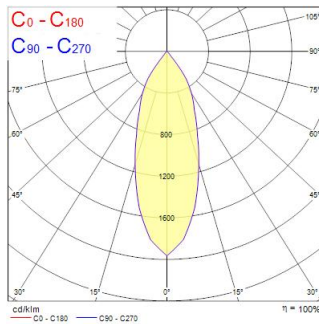

START Track Spot S 1950lm 930 MB White

Tuotenro: 0004863

SYLVANIA

Integrated LED spotlight, Textured White - RAL9016, compact and minimalist design, ideal for retail applications, die-cast aluminium body, passive cooling heatsink. Beam angle: 36°, color temperature: 3000K, total system power: 24W, total fixture output: 1944 lm, LOR: 100%, colour rendering: Ra: 90 typical, LED Chromaticity: 3 step MacAdam ellipse, IR/UV free light source without heat radiation, operating voltage: 220-240V / 50-60Hz, drive current: 600mA, electronic driver, non-dimmable, power factor: 0.95, electrical protection: Class II, Global Track 3 Phase adapter suitable for Global trac 3-circuit tracks, ingress protection rating: IP20, suitable for internal environment only, horizontal rotation: 355°, vertical tilt: 90°, dimensions: Ø86x140x200, weight: 0.966kg.

Tekniset ominaisuudet

Mitat (mm)

Valonjakotiedostot

Distance [m]	Cone diameter [m]	Beam diameter [m]	Illuminance [lx]
0.5	0.32	0.27	1578
1.0	0.65	0.54	390
1.5	0.97	0.81	166
2.0	1.30	1.08	96
2.5	1.62	1.35	61
3.0	1.95	1.62	40

Distance [m] Cone diameter [m] Illuminance [lx]
 — C0 - C180 (Half beam angle: 36.0°)

START Track Spot S 1950lm 930 MB White

Tuotenro: 0004863

SYLVANIA

Perustiedot

Tuotenimi	START Track Spot S 1950lm 930 MB White
Teknologia	LED
Kanta	N/A
Runko	Alumiini
Asennus	Kiskoon asennettava
Valaisinluokka	Suljettu
Käyttökohteet	Myyvälät
Käyttölämpötila-alue (°C)	1°C...+25°C
Käyttölämpötila Tq (°C)	25
ETIM-luokka	EC001744
E-antal SE	7401804
Takuu	5 vuotta

Optiset tiedot

Valaisimen valovirta (lm)	1944
Valotehokkuus (lm/W)	81
Valaisimen hyötysuhde LOR (%)	100
Väriämpötila (K)	3000
Valon väri	Lämmin valkoinen
Värintoistoindeksi (CRI)	90
Valon värin vaihtelu (SDCM)	SDCM3
Avauskulma (°)	36
Fotobiologinen riskiluokka	RG1