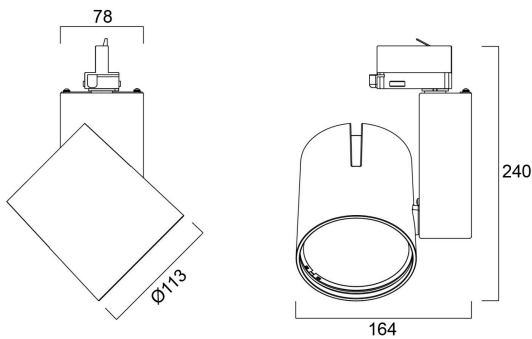

Tekniset ominaisuudet

Mitat (mm)