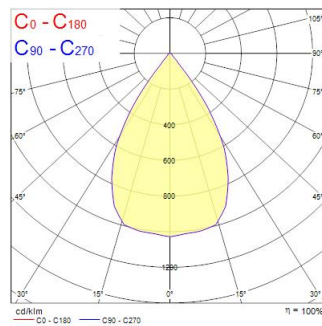

START Track Spot S 1350lm 940 WB White

Tuotenro: 0004873

SYLVANIA

Integrated LED spotlight, Textured White - RAL9016, compact and minimalist design, ideal for retail applications, die-cast aluminium body, passive cooling heatsink. Beam angle: 64°, color temperature: 4000K, total system power: 14W, total fixture output: 1352 lm, LOR: 100%, colour rendering: Ra: 90 typical, LED Chromaticity: 3 step MacAdam ellipse, IR/UV free light source without heat radiation, operating voltage: 220-240V / 50-60Hz, drive current: 350mA, electronic driver, non-dimmable, power factor: 0.92, electrical protection: Class II, Global Track 3 Phase adapter suitable for Global trac 3-circuit tracks, ingress protection rating: IP20, suitable for internal environment only, horizontal rotation: 355°, vertical tilt: 90°, dimensions: Ø86x140x200, weight: 0.940kg.

Tekniset ominaisuudet

Mitat (mm)

Valonjakotiedostot

Distance [m]	Cone diameter [m]	Beam diameter [m]	Illuminance [lx]
0.5	0.82	Ø170	555
1.0	1.24	Ø255	130
1.5	1.86	Ø375	61
2.0	2.48	Ø500	37
2.5	3.10	Ø630	22
3.0	3.72	Ø765	14

Distance [m] Cone diameter [m] Illuminance [lx]
 — C0 - C180 (Half beam angle: 63.6°)

START Track Spot S 1350lm 940 WB White

Tuotenro: 0004873

SYLVANIA

Perustiedot

Tuotenimi	START Track Spot S 1350lm 940 WB White
Teknologia	LED
Kanta	N/A
Runko	Alumiini
Asennus	Kiskoon asennettava
Valaisinluokka	Suljettu
Käyttökohteet	Myyvälät
Käyttölämpötila-alue (°C)	1°C...+25°C
Käyttölämpötila Tq (°C)	25
ETIM-luokka	EC001744
E-antal SE	7401814
Takuu	5 vuotta

Optiset tiedot

Valaisimen valovirta (lm)	1352
Valotehokkuus (lm/W)	97
Valaisimen hyötysuhde LOR (%)	100
Väriämpötila (K)	4000
Valon väri	Neutraali valkoinen
Värintoistoindeksi (CRI)	90
Valon värin vaihtelu (SDCM)	SDCM3
Avauskulma (°)	64
Fotobiologinen riskiluokka	RG1