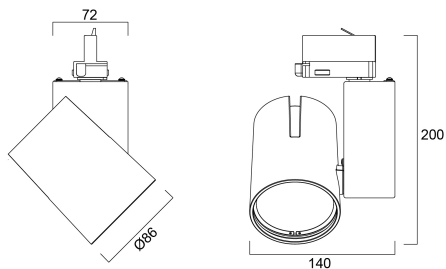

START Track Spot S 1350lm 940 WB White

Tuotenro: 0004873

SYLVANIA

Integrated LED spotlight, Textured White - RAL9016, compact and minimalist design, ideal for retail applications, die-cast aluminium body, passive cooling heatsink. Beam angle: 64°, color temperature: 4000K, total system power: 14W, total fixture output: 1352 lm, LOR: 100%, colour rendering: Ra: 90 typical, LED Chromaticity: 3 step MacAdam ellipse, IR/UV free light source without heat radiation, operating voltage: 220-240V / 50-60Hz, drive current: 350mA, electronic driver, non-dimmable, power factor: 0.92, electrical protection: Class II, Global Track 3 Phase adapter suitable for Global trac 3-circuit tracks, ingress protection rating: IP20, suitable for internal environment only, horizontal rotation: 355°, vertical tilt: 90°, dimensions: Ø86x140x200, weight: 0.940kg.

Tekniset ominaisuudet

Mitat (mm)

Valonjakotiedostot

Distance [m]	Cone diameter [m]	Beam diameter [m]	Illuminance [lx]
0.5	0.82	Ø170	555
1.0	1.24	Ø255	130
1.5	1.86	Ø375	61
2.0	2.48	Ø500	37
2.5	3.10	Ø630	22
3.0	3.72	Ø765	14

Distance [m] Cone diameter [m] Illuminance [lx]
 — C0 - C180 (Half beam angle: 63.6°)

START Track Spot S 1350lm 940 WB White

Tuotenro: 0004873

SYLVANIA

Perustiedot

Tuotenimi	START Track Spot S 1350lm 940 WB White
Teknologia	LED
Kanta	N/A
Runko	Alumiini
Asennus	Kiskoon asennettava
Valaisinluokka	Suljettu
Käyttökohteet	Myyvälät
Käyttölämpötila-alue (°C)	1°C...+25°C
Käyttölämpötila Tq (°C)	25
ETIM-luokka	EC001744
E-antal SE	7401814
Takuu	5 vuotta

Pakkaustiedot

EAN-koodi	5410288048734
Yksittäispakkauksen pituus / korkeus (cm)	17.5
Yksittäispakkauksen leveys (cm)	15.0
Yksittäispakkauksen syvyys (cm)	17.5
DUN14 (tukkupakkaus 1)	05410288048734
Kappalemäärä tukkupakkaus 2	1
Tukkupakkaus 2 pituus / korkeus (cm)	17.5
Tukkupakkaus 2 leveys (cm)	15.0
Tukkupakkaus 2 syvyys (cm)	17.5