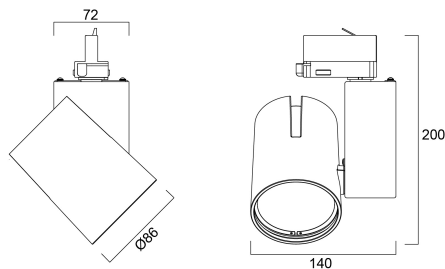

START Track Spot S 2150lm 940 NB White

Tuotenro: 0004874

SYLVANIA

Integrated LED spotlight, Textured White - RAL9016, compact and minimalist design, ideal for retail applications, die-cast aluminium body, passive cooling heatsink. Beam angle: 12°, color temperature: 4000K, total system power: 24W, total fixture output: 2155 lm, LOR: 100%, colour rendering: Ra: 90 typical, LED Chromaticity: 3 step MacAdam ellipse, IR/UV free light source without heat radiation, operating voltage: 220-240V / 50-60Hz, drive current: 600mA, electronic driver, non-dimmable, power factor: 0.95, electrical protection: Class II, Global Track 3 Phase adapter suitable for Global trac 3-circuit tracks, ingress protection rating: IP20, suitable for internal environment only, horizontal rotation: 355°, vertical tilt: 90°, dimensions: Ø86x140x200, weight: 0.966kg.

Tekniset ominaisuudet

Mitat (mm)

Valonjakotiedostot

Distance [m]	Cone diameter [m]	Beam diameter [m]	Illuminance [lx]
0.5	0.12	0.12	17596
1.0	0.24	0.24	4399
1.5	0.36	0.36	1917
2.0	0.48	0.48	1125
2.5	0.61	0.61	732
3.0	0.73	0.73	513

Distance [m] Cone diameter [m] Illuminance [lx]
 — C0 - C180 (Half beam angle: 13.8°)

START Track Spot S 2150lm 940 NB White

Tuotenro: 0004874

SYLVANIA

Perustiedot

Tuotenimi	START Track Spot S 2150lm 940 NB White
Teknologia	LED
Kanta	N/A
Runko	Alumiini
Asennus	Kiskoon asennettava
Valaisinluokka	Suljettu
Käyttökohteet	Myyvälät
Käyttölämpötila-alue (°C)	1°C...+25°C
Käyttölämpötila Tq (°C)	25
ETIM-luokka	EC001744
E-antal SE	7401815
Takuu	5 vuotta

Pakkaustiedot

EAN-koodi	5410288048741
Yksittäispakkauksen pituus / korkeus (cm)	17.5
Yksittäispakkauksen leveys (cm)	15.0
Yksittäispakkauksen syvyys (cm)	17.5
DUN14 (tukkupakkaus 1)	05410288048741
Kappalemäärä tukkupakkaus 2	1
Tukkupakkaus 2 pituus / korkeus (cm)	17.5
Tukkupakkaus 2 leveys (cm)	15.0
Tukkupakkaus 2 syvyys (cm)	17.5