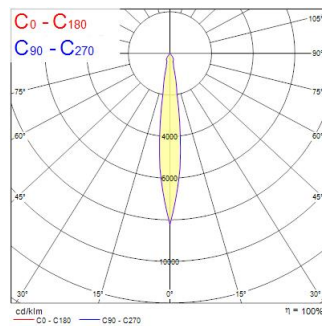

START Track Spot S 2150lm 940 NB White

Tuotenro: 0004874

SYLVANIA

Integrated LED spotlight, Textured White - RAL9016, compact and minimalist design, ideal for retail applications, die-cast aluminium body, passive cooling heatsink. Beam angle: 12°, color temperature: 4000K, total system power: 24W, total fixture output: 2155 lm, LOR: 100%, colour rendering: Ra: 90 typical, LED Chromaticity: 3 step MacAdam ellipse, IR/UV free light source without heat radiation, operating voltage: 220-240V / 50-60Hz, drive current: 600mA, electronic driver, non-dimmable, power factor: 0.95, electrical protection: Class II, Global Track 3 Phase adapter suitable for Global trac 3-circuit tracks, ingress protection rating: IP20, suitable for internal environment only, horizontal rotation: 355°, vertical tilt: 90°, dimensions: Ø86x140x200, weight: 0.966kg.

Tekniset ominaisuudet

Mitat (mm)

Valonjakotiedostot

Distance [m]	Cone diameter [m]	Beam diameter [m]	Illuminance [lx]
0.5	0.12	0.12	17596
1.0	0.24	0.24	4399
1.5	0.36	0.36	1917
2.0	0.48	0.48	1125
2.5	0.61	0.61	732
3.0	0.73	0.73	513

Distance [m] Cone diameter [m] Illuminance [lx]
 — C0 - C180 (Half beam angle: 13.8°)

START Track Spot S 2150lm 940 NB White

Tuotenro: 0004874

SYLVANIA

Perustiedot

Tuotenimi	START Track Spot S 2150lm 940 NB White
Teknologia	LED
Kanta	N/A
Runko	Alumiini
Asennus	Kiskoon asennettava
Valaisinluokka	Suljettu
Käyttökohteet	Myyvälät
Käyttölämpötila-alue (°C)	1°C...+25°C
Käyttölämpötila Tq (°C)	25
ETIM-luokka	EC001744
E-antal SE	7401815
Takuu	5 vuotta

Optiset tiedot

Valaisimen valovirta (lm)	2155
Valotehokkuus (lm/W)	90
Valaisimen hyötysuhde LOR (%)	100
Väriämpötila (K)	4000
Valon väri	Neutraali valkoinen
Värintoistoindeksi (CRI)	90
Valon värin vaihtelu (SDCM)	SDCM3
Avauskulma (°)	12
Fotobiologinen riskiluokka	RG1