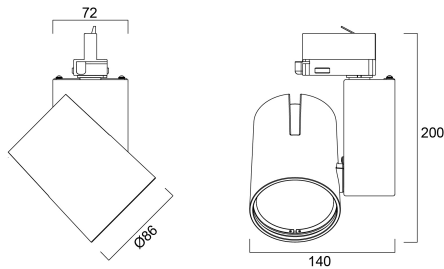

START Track Spot S 2075lm 940 WB WHT

Tuotenro: 0004876

SYLVANIA

Integrated LED spotlight, Textured White - RAL9016, compact and minimalist design, ideal for retail applications, die-cast aluminium body, passive cooling heatsink. Beam angle: 64°, color temperature: 4000K, total system power: 24W, total fixture output: 2087 lm, LOR: 100%, colour rendering: Ra: 90 typical, LED Chromaticity: 3 step MacAdam ellipse, IR/UV free light source without heat radiation, operating voltage: 220-240V / 50-60Hz, drive current: 600mA, electronic driver, non-dimmable, power factor: 0.95, electrical protection: Class II, Global Track 3 Phase adapter suitable for Global trac 3-circuit tracks, ingress protection rating: IP20, suitable for internal environment only, horizontal rotation: 355°, vertical tilt: 90°, dimensions: Ø86x140x200, weight: 0.966kg.

Tekniset ominaisuudet

Mitat (mm)

Valonjakotiedostot

Distance [m]	Cone diameter [m]	Beam diameter [m]	Illuminance [lx]
0.5	0.63	Ø175	8401
1.0	1.25	Ø350	2100
1.5	1.88	Ø525	933
2.0	2.51	Ø700	535
2.5	3.14	Ø875	338
3.0	3.76	Ø1050	222

Distance [m] Cone diameter [m] Illuminance [lx]
 — C0 - C180 (Half beam angle: 64.2°)

START Track Spot S 2075lm 940 WB WHT

Tuotenro: 0004876

SYLVANIA

Perustiedot

Tuotenimi	START Track Spot S 2075lm 940 WB WHT
Teknologia	LED
Kanta	N/A
Runko	Alumiini
Asennus	Kiskoon asennettava
Valaisinluokka	Suljettu
Käyttökohteet	Myyvälät
Käyttölämpötila-alue (°C)	1°C...+25°C
Käyttölämpötila Tq (°C)	25
ETIM-luokka	EC001744
Sähkönumero FI	4274398
E-antal SE	7401817
Takuu	5 vuotta

Pakkaustiedot

EAN-koodi	5410288048765
Yksittäispakkauksen pituus / korkeus (cm)	17.5
Yksittäispakkauksen leveys (cm)	15.0
Yksittäispakkauksen syvyys (cm)	17.5
DUN14 (tukkupakkaus 1)	05410288048765
Kappalemäärä tukkupakkaus 2	1
Tukkupakkaus 2 pituus / korkeus (cm)	17.5
Tukkupakkaus 2 leveys (cm)	15.0
Tukkupakkaus 2 syvyys (cm)	17.5