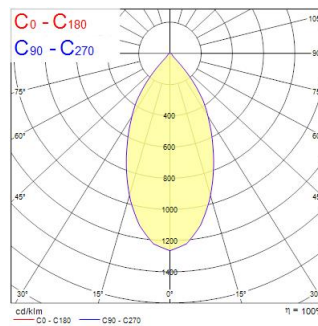

START Track Spot S 2075lm 940 WB WHT

Tuotenro: 0004876

SYLVANIA

Integrated LED spotlight, Textured White - RAL9016, compact and minimalist design, ideal for retail applications, die-cast aluminium body, passive cooling heatsink. Beam angle: 64°, color temperature: 4000K, total system power: 24W, total fixture output: 2087 lm, LOR: 100%, colour rendering: Ra: 90 typical, LED Chromaticity: 3 step MacAdam ellipse, IR/UV free light source without heat radiation, operating voltage: 220-240V / 50-60Hz, drive current: 600mA, electronic driver, non-dimmable, power factor: 0.95, electrical protection: Class II, Global Track 3 Phase adapter suitable for Global trac 3-circuit tracks, ingress protection rating: IP20, suitable for internal environment only, horizontal rotation: 355°, vertical tilt: 90°, dimensions: Ø86x140x200, weight: 0.966kg.

Tekniset ominaisuudet

Mitat (mm)

Valonjakotiedostot

Distance [m]	Cone diameter [m]	Beam diameter [m]	Illuminance [lx]
0.5	0.63	Ø175	8401
1.0	1.25	Ø350	2100
1.5	1.88	Ø525	933
2.0	2.51	Ø700	535
2.5	3.14	Ø875	338
3.0	3.76	Ø1050	222

Distance [m] Cone diameter [m] Illuminance [lx]
 — C0 - C180 (Half beam angle: 64.2°)

START Track Spot S 2075lm 940 WB WHT

Tuotenro: 0004876

SYLVANIA

Perustiedot

Tuotenimi	START Track Spot S 2075lm 940 WB WHT
Teknologia	LED
Kanta	N/A
Runko	Alumiini
Asennus	Kiskoon asennettava
Valaisinluokka	Suljettu
Käyttökohteet	Myyvälät
Käyttölämpötila-alue (°C)	1°C...+25°C
Käyttölämpötila Tq (°C)	25
ETIM-luokka	EC001744
Sähkönumero FI	4274398
E-antal SE	7401817
Takuu	5 vuotta

Optiset tiedot

Valaisimen valovirta (lm)	2087
Valotehokkuus (lm/W)	87
Valaisimen hyötysuhde LOR (%)	100
Väriämpötila (K)	4000
Valon väri	Neutraali valkoinen
Värintoistoindeksi (CRI)	90
Valon värin vaihtelu (SDCM)	SDCM3
Avauskulma (°)	64
Fotobiologinen riskiluokka	RG1