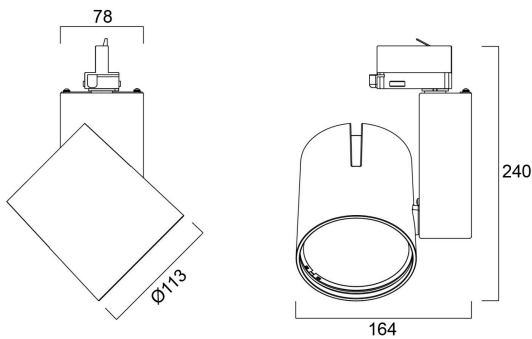

# START Track Spot L 3600lm 940 MB BLK

Tuotenro: 0004902

**SYLVANIA**

Integrated LED spotlight, Textured Black - RAL9005, compact and minimalist design, ideal for retail applications, die-cast aluminium body, passive cooling heatsink. Beam angle: 38°, color temperature: 4000K, total system power: 35W, total fixture output: 3616 lm, LOR: 100%, colour rendering: Ra: 90 typical, LED Chromaticity: 3 step MacAdam ellipse, IR/UV free light source without heat radiation, operating voltage: 220-240V / 50-60Hz, drive current: 900mA, electronic driver, non-dimmable, power factor: 0.93, electrical protection: Class II, Global Track 3 Phase adapter suitable for Global trac 3-circuit tracks, ingress protection rating: IP20, suitable for internal environment only, horizontal rotation: 355°, vertical tilt: 90°, dimensions: Ø113x164x240, weight: 1.368kg.

### Valonjakotiedostot

Distance [m]	Cone diameter [m]	Beam diameter [m]	Illuminance [lx]
0.5	0.34	Ø171	2628
1.0	0.68	Ø342	656
1.5	1.02	Ø513	288
2.0	1.35	Ø684	162
2.5	1.69	Ø855	108
3.0	2.03	Ø1026	81

Distance [m] Cone diameter [m] Illuminance [lx]  
— C0 - C180 (Half beam angle: 37.4°)

## Pakkaustiedot

EAN-koodi	5410288049021
Yksittäispakkauksen pituus / korkeus (cm)	25.0
Yksittäispakkauksen leveys (cm)	19.5
Yksittäispakkauksen syvyys (cm)	20.0
DUN14 (tukkupakkaus 1)	05410288049021
Kappalemäärä tukkupakkaus 2	1
Tukkupakkaus 2 pituus / korkeus (cm)	25.0
Tukkupakkaus 2 leveys (cm)	19.5
Tukkupakkaus 2 syvyys (cm)	20.0