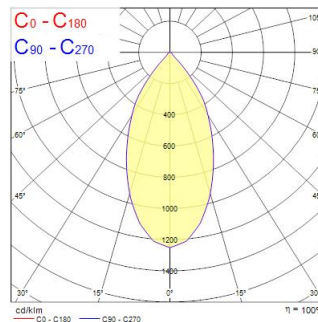

Tekniset ominaisuudet

Mitat (mm)

Valonjakotiedostot

Distance [m]	Cone diameter [m]	Beam diameter [m]	Illuminance [lx]
0.5	0.48	Ø0.71	10214
		Ø1.00	2677
1.0	0.96	Ø1.41	4079
		Ø2.00	1490
1.5	1.44	Ø2.13	1813
		Ø2.83	880
2.0	1.93	Ø2.83	1020
		Ø3.79	579
2.5	2.41	Ø3.79	680
		Ø5.00	340
3.0	2.89	Ø5.00	480
		Ø6.41	198

Distance [m] Cone diameter [m] Illuminance [lx]
C0 - C180 (Half beam angle: 51.4°)

START Track Spot L DALI 3250lm 930 WB White

Tuotenro: 0004928

SYLVANIA

Perustiedot

Tuotenimi	START Track Spot L DALI 3250lm 930 WB White
Teknologia	LED
Kanta	N/A
Runko	Alumiini
Asennus	Kiskoon asennettava
Valaisinluokka	Suljettu
Käyttökohteet	Myymälät
Käyttölämpötila-alue (°C)	1°C...+25°C
Käyttölämpötila Tq (°C)	25
ETIM-luokka	EC001744
E-antal SE	7426201
Takuu	5 vuotta

Optiset tiedot

Valaisimen valovirta (lm)	3260
Valotehokkuus (lm/W)	91
Valaisimen hyötysuhde LOR (%)	100
Värlämpötila (K)	3000
Valon väri	Lämmin valkoinen
Värintoistoindeksi (CRI)	90
Valon värin vaihtelu (SDCM)	SDCM3
Avauskulma (°)	52
Fotobiologinen riskiluokka	RG1