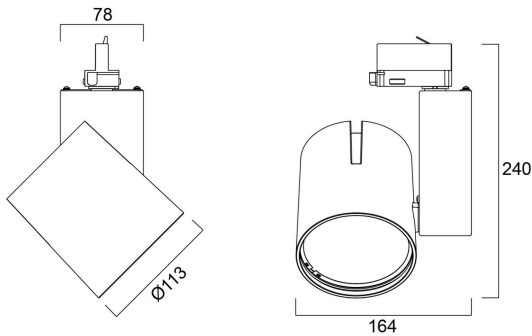

START Track Spot L DALI 3250lm 930 WB White

Tuotenro: 0004928

SYLVANIA

Spotlight for track mounting, decorative heat sink, white (RAL 9016) housing, equipped with Global GAC69 Pulse Adaptor, 3260 Lm, 36 W, 91 Lm/W, 3000 K, drive current: 900 mA, CRI 90, 52° beam angle, DALI dimmable, IP20, IK02, 50000 hrs, (H x W) 240 x 164 mm.

Tekniset ominaisuudet

Mitat (mm)

Valonjakotiedostot

Distance [m]	Cone diameter [m]	Beam diameter [m]	Illuminance [lx]
0.5	0.48	Ø0.71	10214
		Ø1.00	2677
1.0	0.96	Ø1.41	4079
		Ø2.00	1490
1.5	1.44	Ø2.13	1813
		Ø2.83	880
2.0	1.93	Ø2.83	1020
		Ø3.79	579
2.5	2.41	Ø3.79	680
		Ø5.00	340
3.0	2.89	Ø5.00	480
		Ø6.41	198

Distance [m] Cone diameter [m] Illuminance [lx]
C0 - C180 (Half beam angle: 51.4°)

START Track Spot L DALI 3250lm 930 WB White

Tuotenro: 0004928

SYLVANIA

Perustiedot

Tuotenimi	START Track Spot L DALI 3250lm 930 WB White
Teknologia	LED
Kanta	N/A
Runko	Alumiini
Asennus	Kiskoon asennettava
Valaisinluokka	Suljettu
Käyttökohteet	Myymälät
Käyttölämpötila-alue (°C)	1°C...+25°C
Käyttölämpötila Tq (°C)	25
ETIM-luokka	EC001744
E-antal SE	7426201
Takuu	5 vuotta

Pakkaustiedot

EAN-koodi	5410288049281
Yksittäispakkauksen pituus / korkeus (cm)	25.0
Yksittäispakkauksen leveys (cm)	19.5
Yksittäispakkauksen syvyys (cm)	20.0
DUN14 (tukkupakkaus 1)	05410288049281
Kappalemäärä tukkupakkaus 2	1
Tukkupakkaus 2 pituus / korkeus (cm)	25.0
Tukkupakkaus 2 leveys (cm)	19.5
Tukkupakkaus 2 syvyys (cm)	20.0