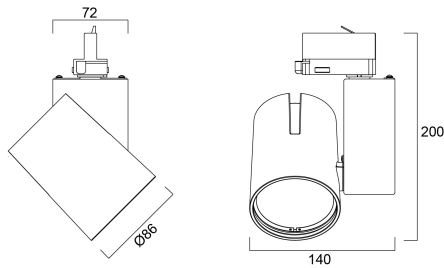

# START Track Spot S DALI 1350lm 940 WB WHT

Tuotenro: 0004932

**SYLVANIA**

Spotlight for track mounting, decorative heat sink, white (RAL 9016) housing, equipped with Global GAC69 Pulse Adaptor, 1352 Lm, 14 W, 97 Lm/W, 4000 K, drive current: 350 mA, CRI 90, 64° beam angle, DALI dimmable, IP20, IK02, 50000 hrs, (H x W) 200 x 140 mm.

### Valonjakotiedostot

Distance [m]	Cone diameter [m]	Beam diameter [m]	Illuminance [lx]
0.5	0.62	Ø171	5555
1.0	1.24	Ø342	1389
1.5	1.86	Ø513	615
2.0	2.48	Ø684	347
2.5	3.10	Ø855	222
3.0	3.72	Ø1026	154

Distance [m] Cone diameter [m] Illuminance [lx]  
C0 - C180 (Half beam angle: 63.6°)

## Pakkaustiedot

EAN-koodi	5410288049328
Yksittäispakkauksen pituus / korkeus (cm)	17.5
Yksittäispakkauksen leveys (cm)	15.0
Yksittäispakkauksen syvyys (cm)	17.5
DUN14 (tukkupakkaus 1)	05410288049328
Kappalemäärä tukkupakkaus 2	1
Tukkupakkaus 2 pituus / korkeus (cm)	17.5
Tukkupakkaus 2 leveys (cm)	15.0
Tukkupakkaus 2 syvyys (cm)	17.5