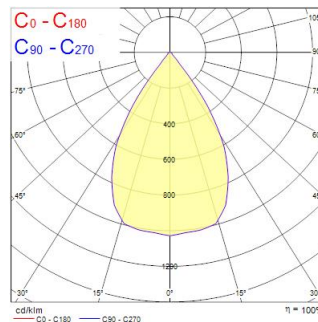

### Mitat (mm)

### Valonjakotiedostot

Distance [m]	Cone diameter [m]	Beam diameter [m]	Illuminance [lx]
0.5	0.62	Ø171	5555
1.0	1.24	Ø342	1389
1.5	1.86	Ø513	615
2.0	2.48	Ø684	347
2.5	3.10	Ø855	222
3.0	3.72	Ø1026	154

Distance [m] Cone diameter [m] Illuminance [lx]  
C0 - C180 (Half beam angle: 63.6°)