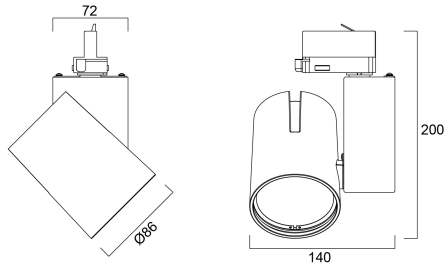

START Track Spot S DALI 1950lm 930 MB BLK

Tuotenro: 0004941

SYLVANIA

Spotlight for track mounting, decorative heat sink, black (RAL 9005) housing, equipped with Global GAC69 Pulse Adaptor, 1944 Lm, 25 W, 78 Lm/W, 3000 K, drive current: 600 mA, CRI 90, 36° beam angle, DALI dimmable, IP20, IK02, 50000 hrs, (H x W) 200 x 140 mm.

Tekniset ominaisuudet

Mitat (mm)

Valonjakotiedostot

Distance [m]	Cone diameter [m]	Beam diameter [m]	Beam angle [°]	Illuminance [lx]
0.5	0.32	0.32	18.0°	1573 660
1.0	0.65	0.65	18.0°	393 165
1.5	0.97	0.97	18.0°	166 73
2.0	1.30	1.30	18.0°	95 41
2.5	1.62	1.62	18.0°	61 28
3.0	1.95	1.95	18.0°	42 19

Distance [m] Cone diameter [m] Illuminance [lx]
C0 - C180 (Half beam angle: 36.0°)

START Track Spot S DALI 1950lm 930 MB BLK

Tuotenro: 0004941

SYLVANIA

Perustiedot

Tuotenimi	START Track Spot S DALI 1950lm 930 MB BLK
Teknologia	LED
Kanta	N/A
Runko	Alumiini
Asennus	Kiskoon asennettava
Valaisinluokka	Suljettu
Käyttökohteet	Myymälät
Käyttölämpötila-alue (°C)	1°C...+25°C
Käyttölämpötila Tq (°C)	25
ETIM-luokka	EC001744
E-antal SE	7426226
Takuu	5 vuotta

Pakkaustiedot

EAN-koodi	5410288049410
Yksittäispakkauksen pituus / korkeus (cm)	17.5
Yksittäispakkauksen leveys (cm)	15.0
Yksittäispakkauksen syvyys (cm)	17.5
DUN14 (tukkupakkaus 1)	05410288049410
Kappalemäärä tukkupakkaus 2	1
Tukkupakkaus 2 pituus / korkeus (cm)	17.5
Tukkupakkaus 2 leveys (cm)	15.0
Tukkupakkaus 2 syvyys (cm)	17.5