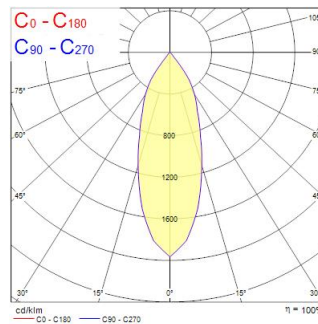

Tekniset ominaisuudet

Mitat (mm)

Valonjakotiedostot

Distance [m]	Cone diameter [m]	Beam diameter [m]	Beam angle [°]	Illuminance [lx]
0.5	0.32	0.32	18.0°	1573 660
1.0	0.65	0.65	18.0°	393 165
1.5	0.97	0.97	18.0°	166 73
2.0	1.30	1.30	18.0°	95 41
2.5	1.62	1.62	18.0°	61 28
3.0	1.95	1.95	18.0°	42 19

Distance [m] Cone diameter [m] Illuminance [lx]
C0 - C180 (Half beam angle: 36.0°)

START Track Spot S DALI 1950lm 930 MB BLK

Tuotenro: 0004941

SYLVANIA

Perustiedot

Tuotenimi	START Track Spot S DALI 1950lm 930 MB BLK
Teknologia	LED
Kanta	N/A
Runko	Alumiini
Asennus	Kiskoon asennettava
Valaisinluokka	Suljettu
Käyttökohteet	Myymälät
Käyttölämpötila-alue (°C)	1°C...+25°C
Käyttölämpötila Tq (°C)	25
ETIM-luokka	EC001744
E-antal SE	7426226
Takuu	5 vuotta

Optiset tiedot

Valaisimen valovirta (lm)	1944
Valotehokkuus (lm/W)	78
Valaisimen hyötysuhde LOR (%)	100
Väriämpötila (K)	3000
Valon väri	Lämmin valkoinen
Värintoistoindeksi (CRI)	90
Valon värin vaihtelu (SDCM)	SDCM3
Avauskulma (°)	36
Fotobiologinen riskiluokka	RG1